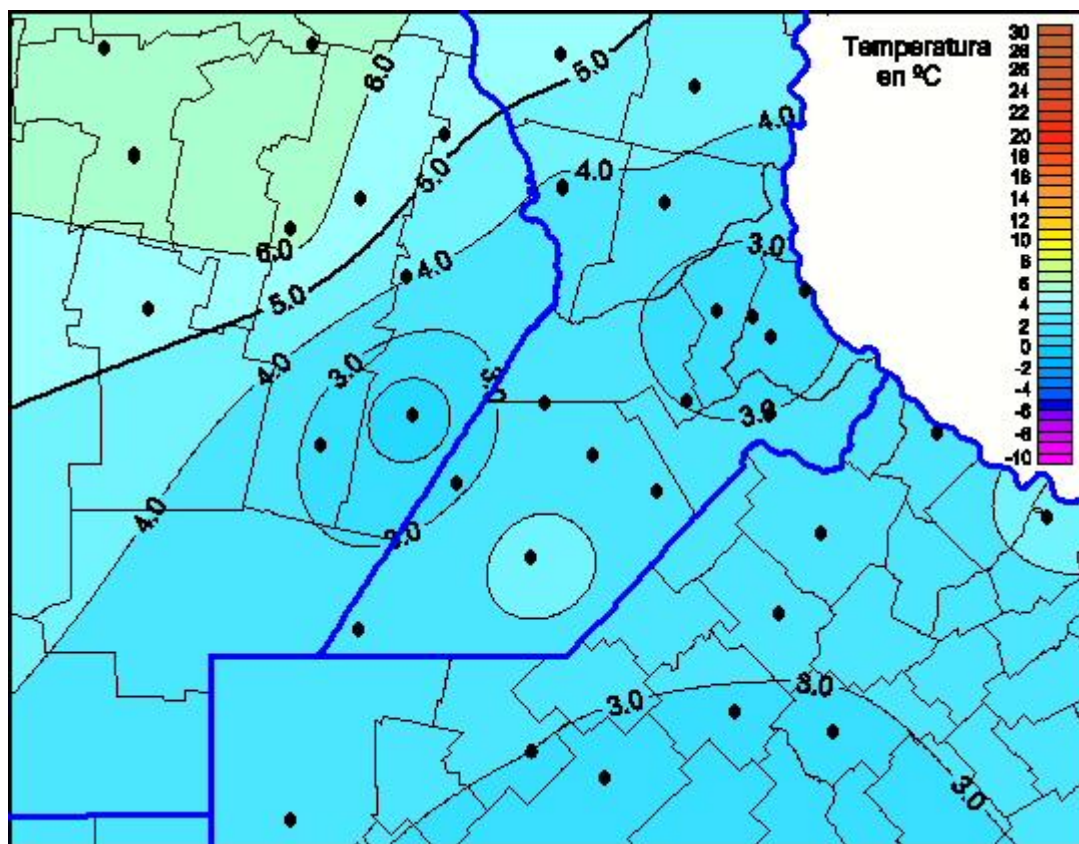

## Temperaturas Mínimas

Mapa de temperaturas mínimas de las las últimas 72 horas.  
(Desde las 8:00AM hasta las 8:00AM). Se actualiza a las 10:00hs.