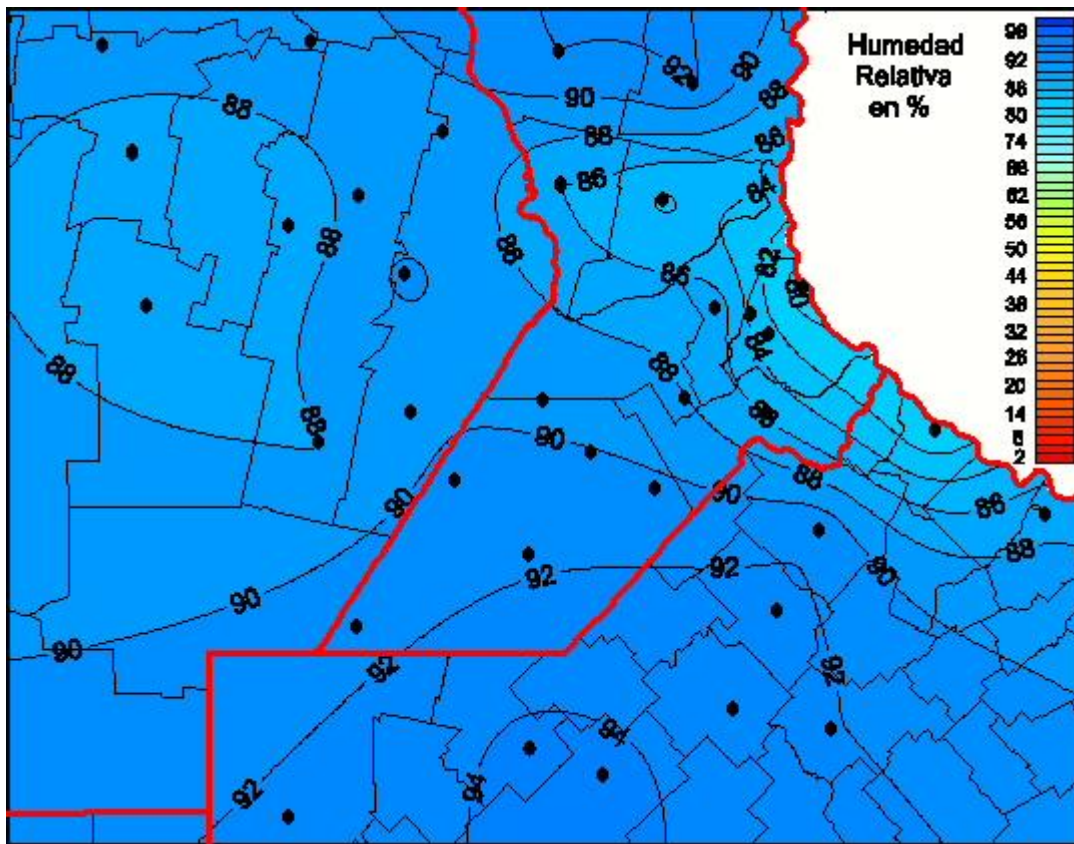

Humedad Relativa

Mapa de humedad relativa de las las últimas 24 horas.
(Desde las 8:00AM hasta las 8:00AM). Se actualiza a las 10:00hs.