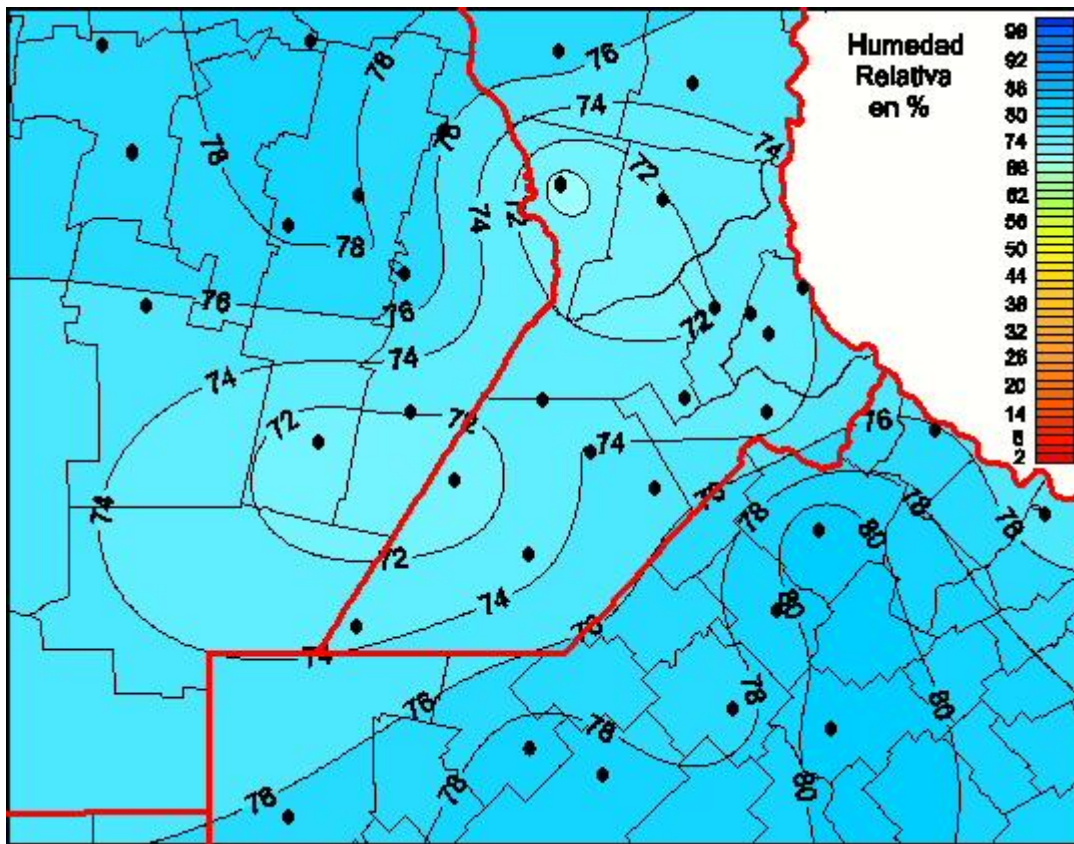

## Humedad Relativa

Mapa de humedad relativa de las últimas 24 horas.  
(Desde las 8:00AM hasta las 8:00AM). Se actualiza a las 10:00hs.