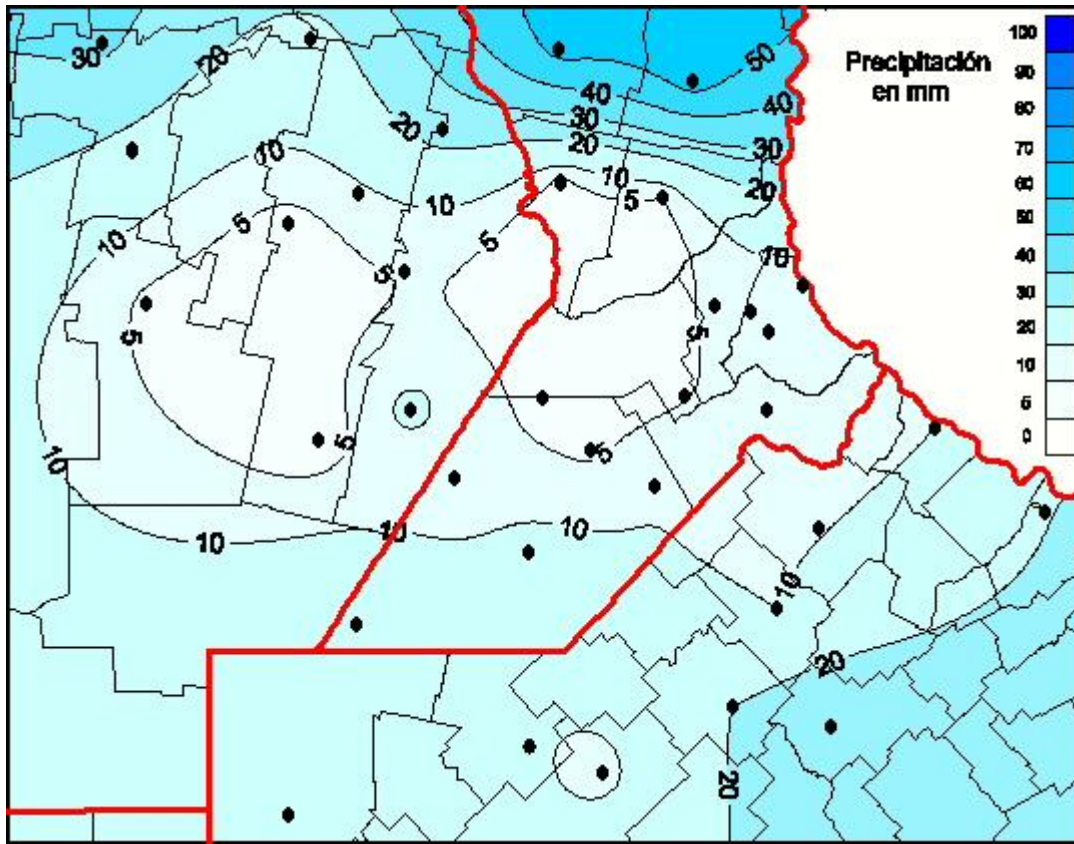

Lluvias

Mapa de precipitación acumulada en las últimas 24 horas.
(Desde las 8:00AM hasta las 8:00AM). Se actualiza a las 10:00hs.