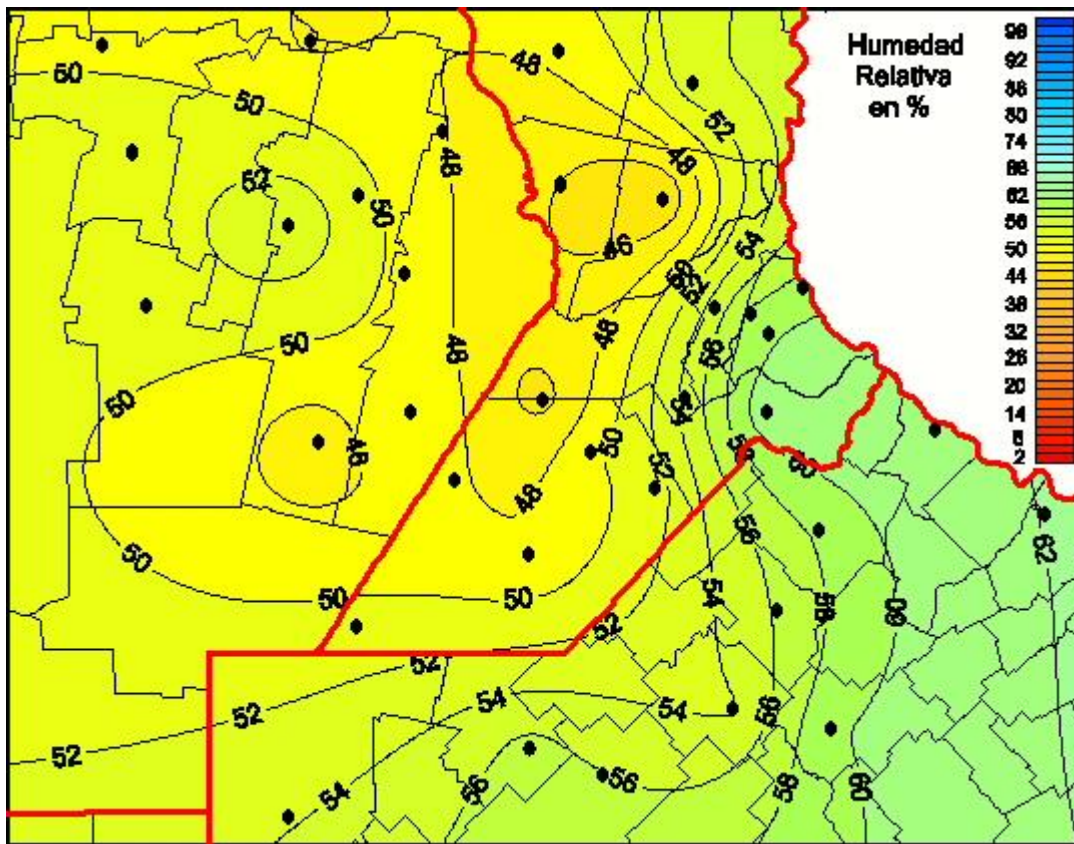

Humedad Relativa

Mapa de humedad relativa de las las últimas 24 horas.
(Desde las 8:00AM hasta las 8:00AM). Se actualiza a las 10:00hs.