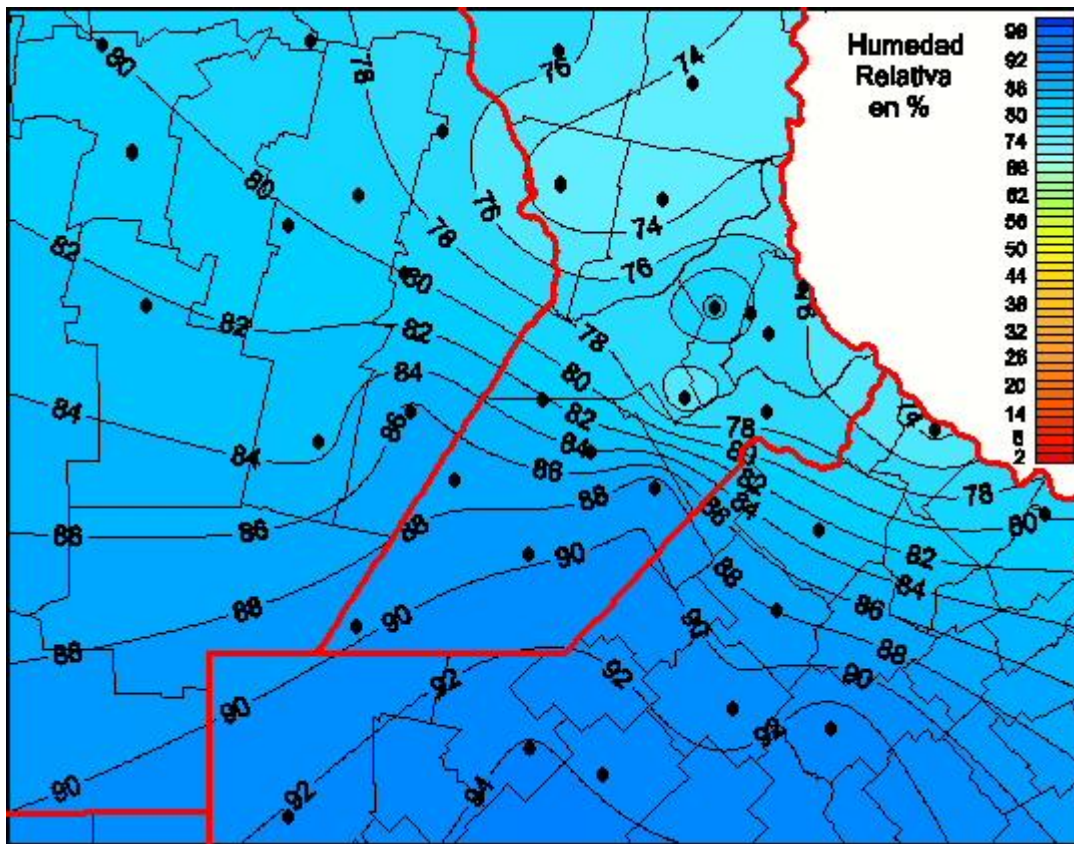

## Humedad Relativa

Mapa de humedad relativa de las últimas 24 horas.  
(Desde las 8:00AM hasta las 8:00AM). Se actualiza a las 10:00hs.