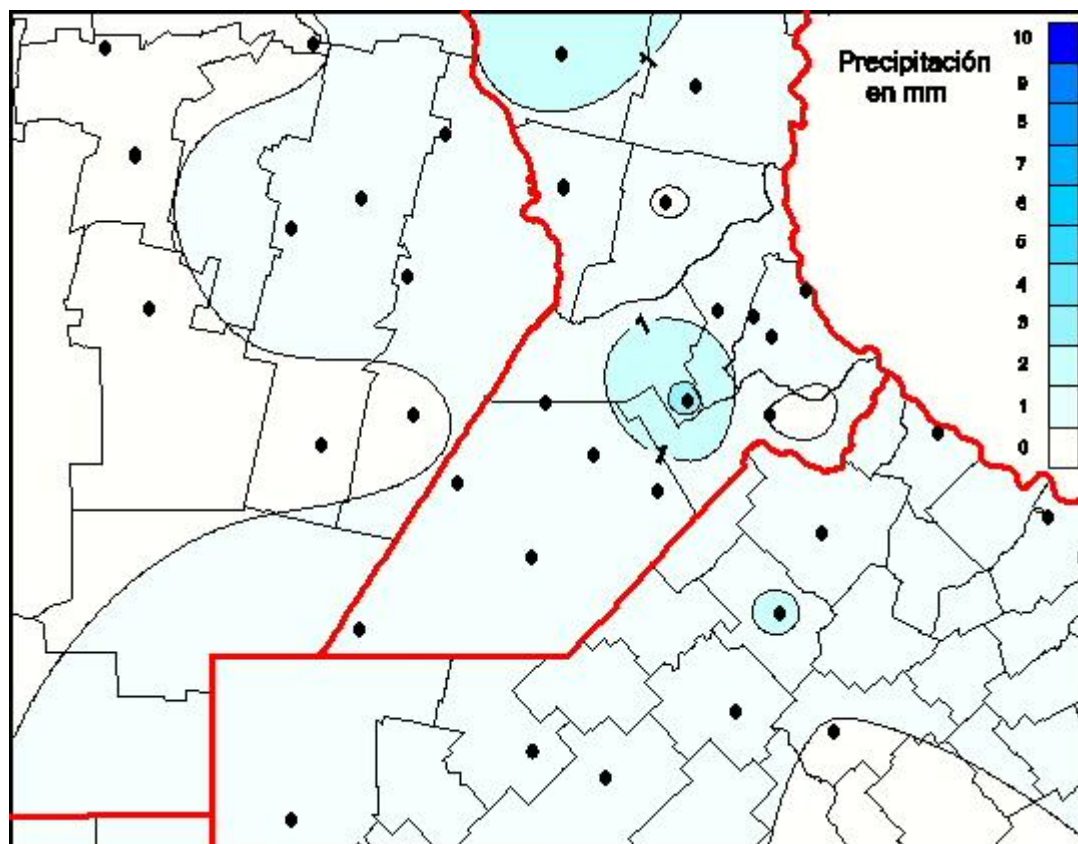

Lluvias

Mapa de precipitación acumulada en las últimas 24 horas.
(Desde las 8:00AM hasta las 8:00AM). Se actualiza a las 10:00hs.