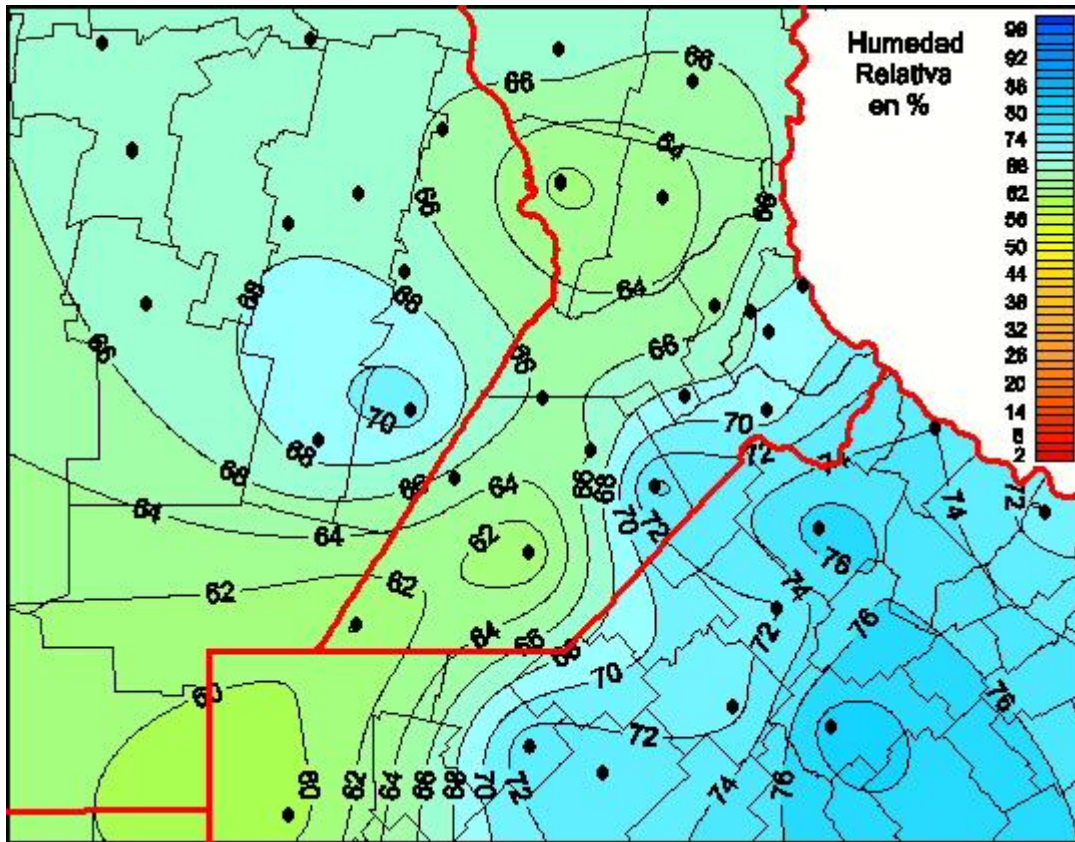

Humedad Relativa

Mapa de humedad relativa de las últimas 168 horas.
(Desde las 8:00AM hasta las 8:00AM). Se actualiza a las 10:00hs.