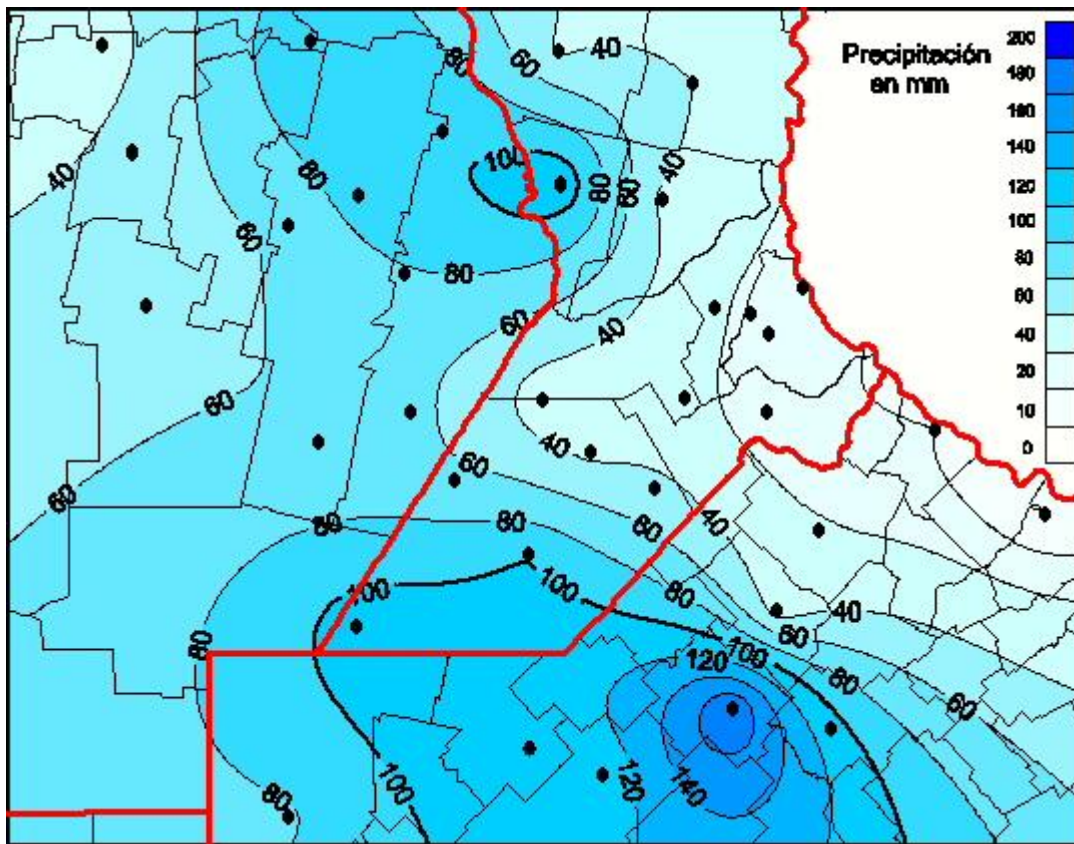

## Lluvias

Mapa de precipitación acumulada en las últimas 168 horas.  
(Desde las 8:00AM hasta las 8:00AM). Se actualiza a las 10:00hs.