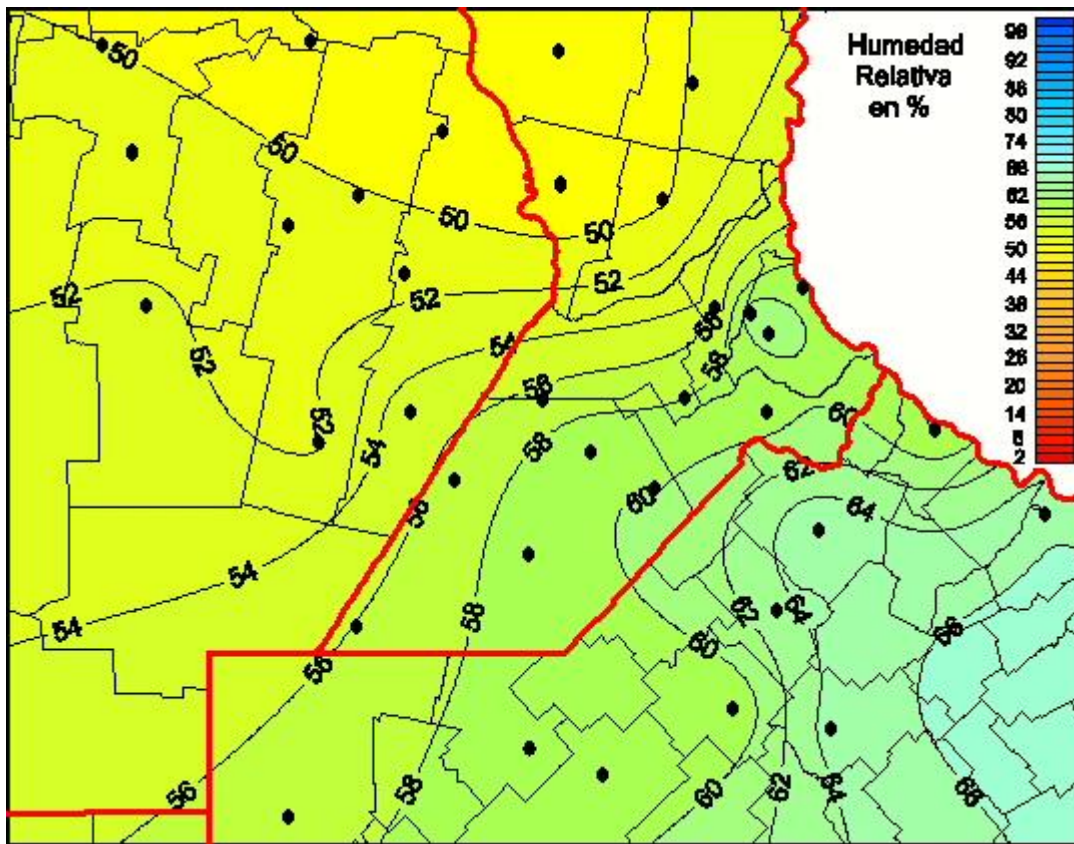

Humedad Relativa

Mapa de humedad relativa de las las últimas 24 horas.
(Desde las 8:00AM hasta las 8:00AM). Se actualiza a las 10:00hs.