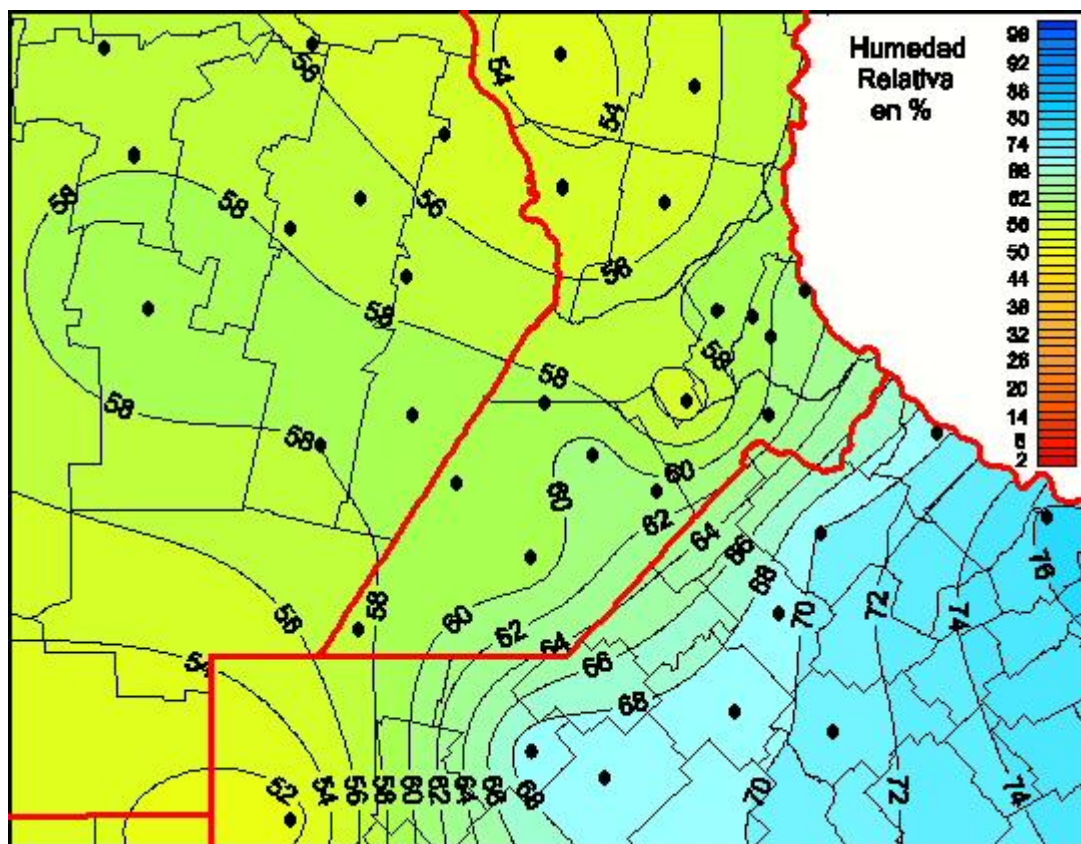

Humedad Relativa

Mapa de humedad relativa de las últimas 24 horas.
(Desde las 8:00AM hasta las 8:00AM). Se actualiza a las 10:00hs.