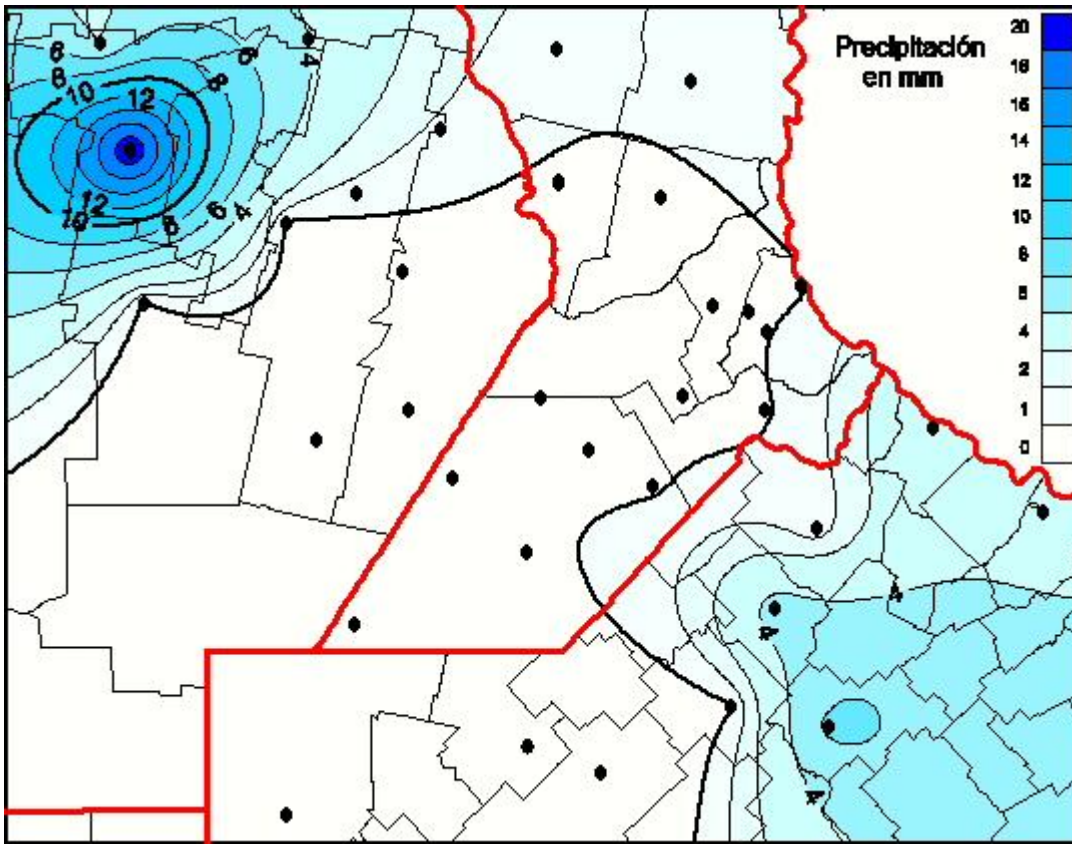

## Lluvias

Mapa de precipitación acumulada en las últimas 24 horas.  
(Desde las 8:00AM hasta las 8:00AM). Se actualiza a las 10:00hs.