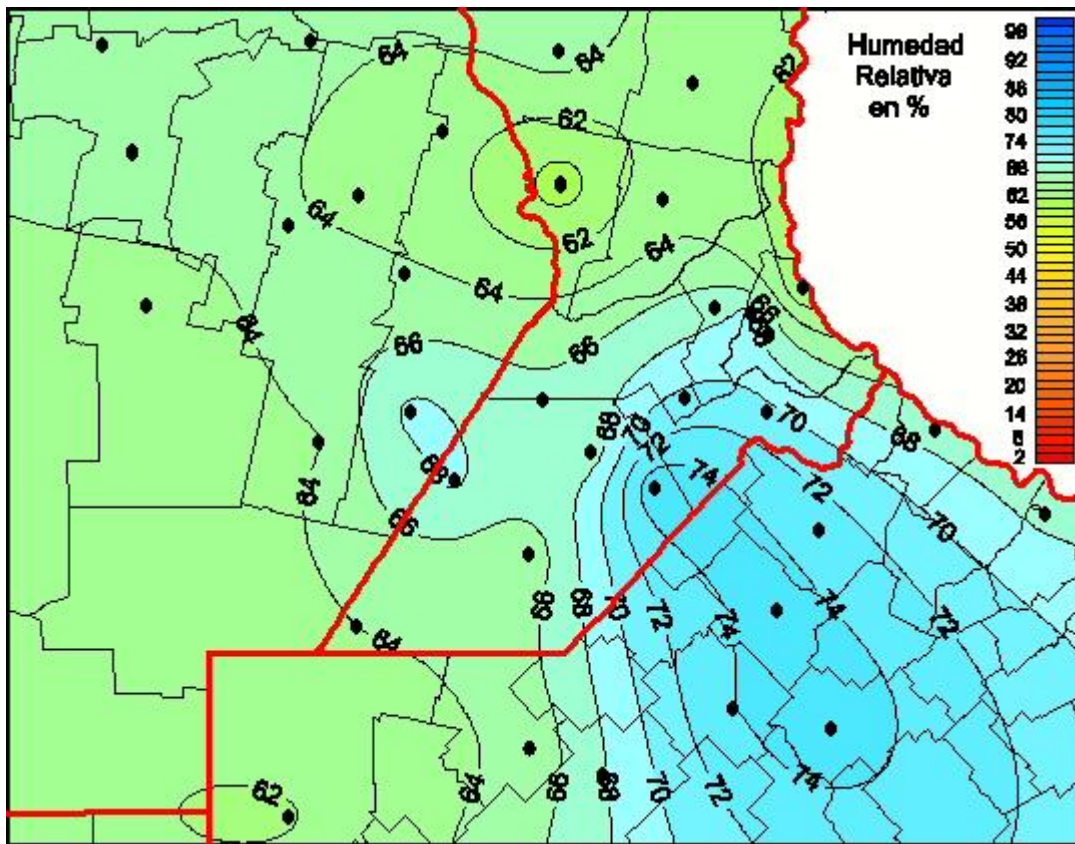

Humedad Relativa

Mapa de humedad relativa de las las últimas 72 horas.
(Desde las 8:00AM hasta las 8:00AM). Se actualiza a las 10:00hs.