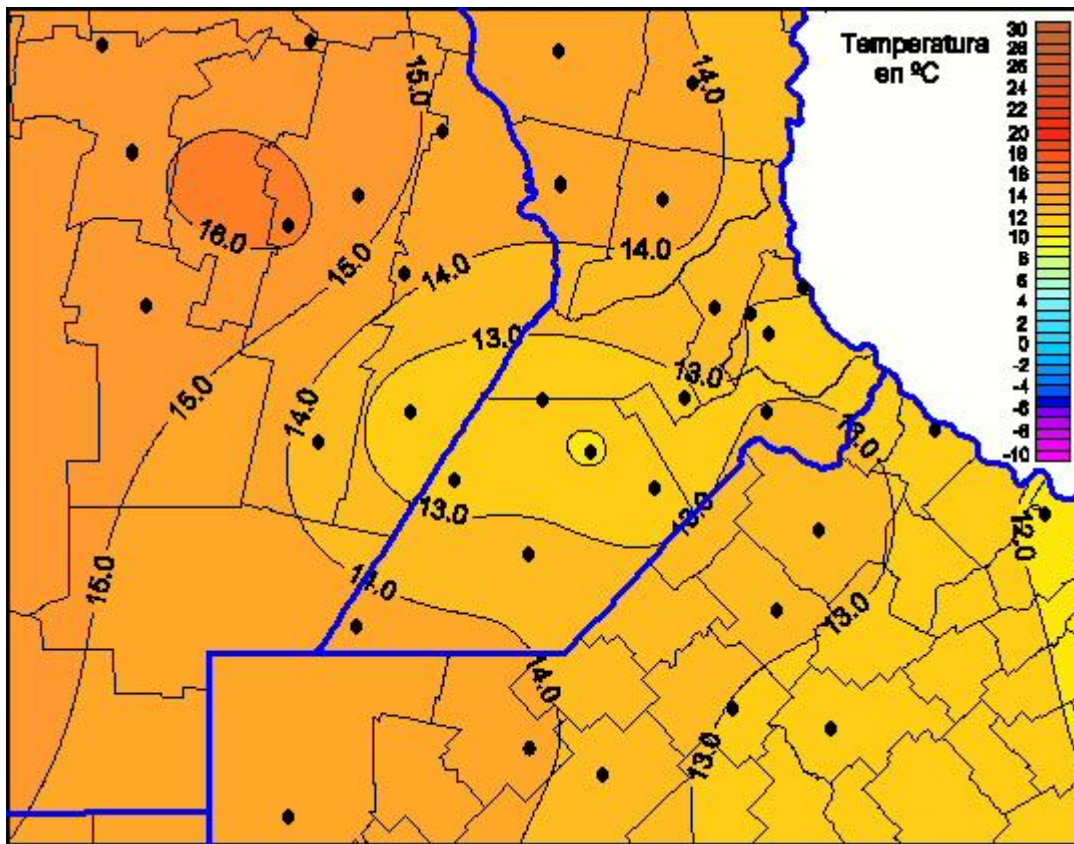

## Temperaturas Mínimas

Mapa de temperaturas mínimas de las las últimas 72 horas.  
(Desde las 8:00AM hasta las 8:00AM). Se actualiza a las 10:00hs.