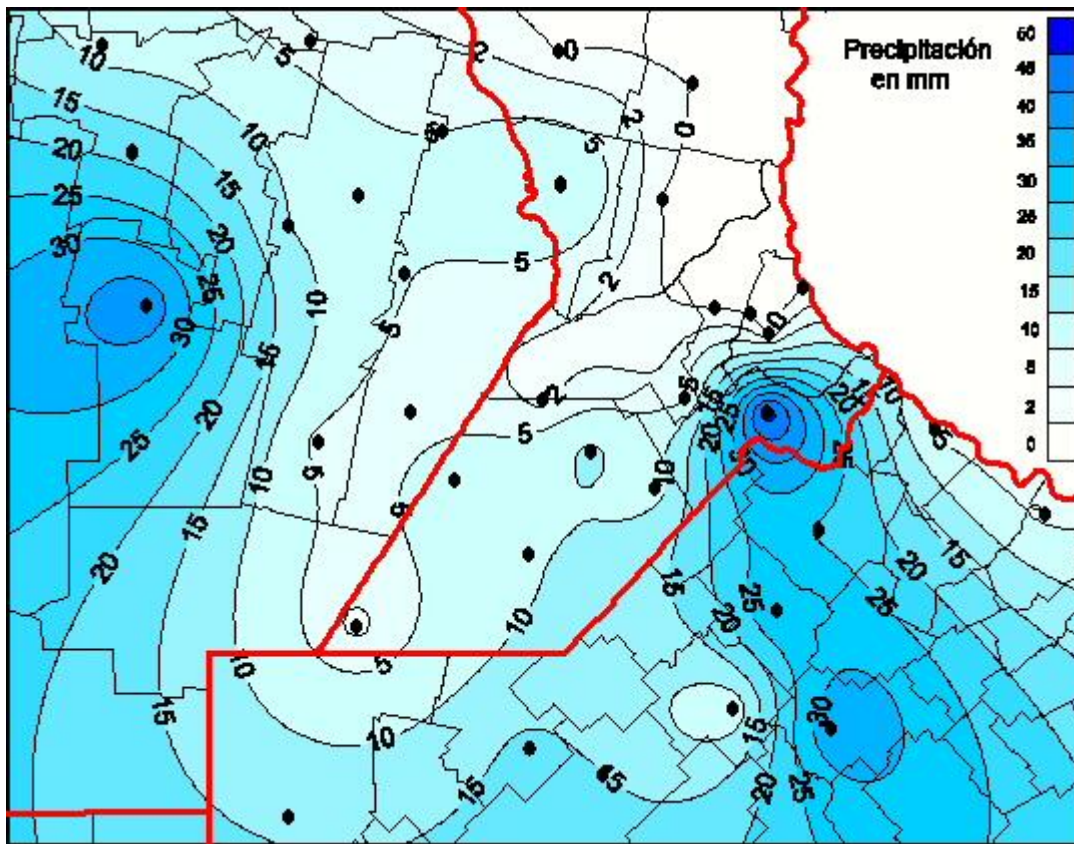

Lluvias

Mapa de precipitación acumulada en las últimas 72 horas.
(Desde las 8:00AM hasta las 8:00AM). Se actualiza a las 10:00hs.