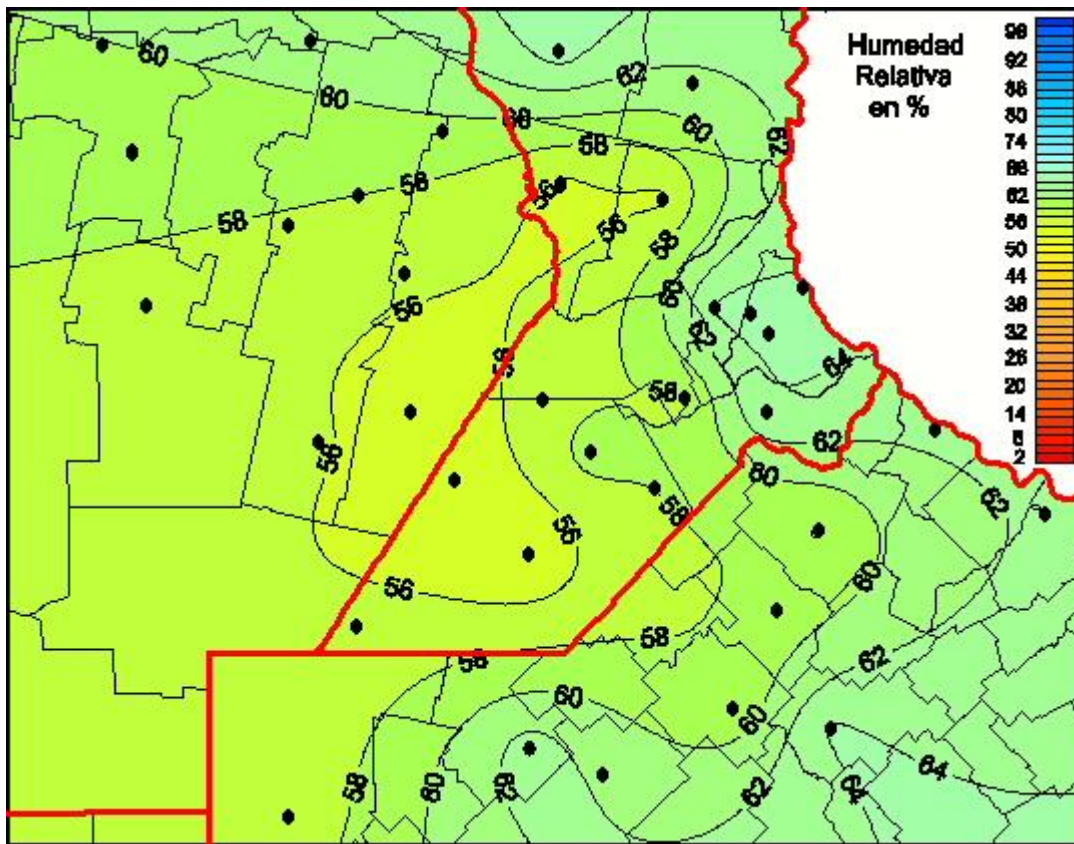

Humedad Relativa

Mapa de humedad relativa de las últimas 24 horas.
(Desde las 8:00AM hasta las 8:00AM). Se actualiza a las 10:00hs.