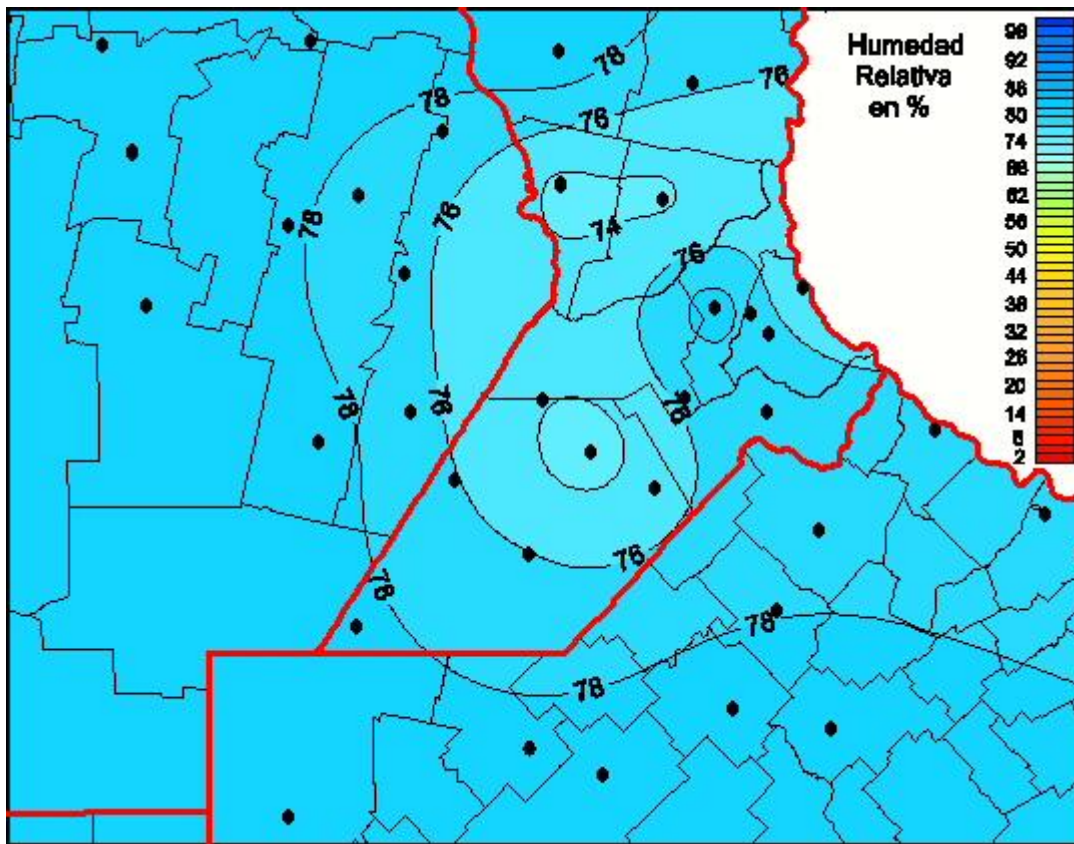

Humedad Relativa

Mapa de humedad relativa de las las últimas 24 horas.
(Desde las 8:00AM hasta las 8:00AM). Se actualiza a las 10:00hs.