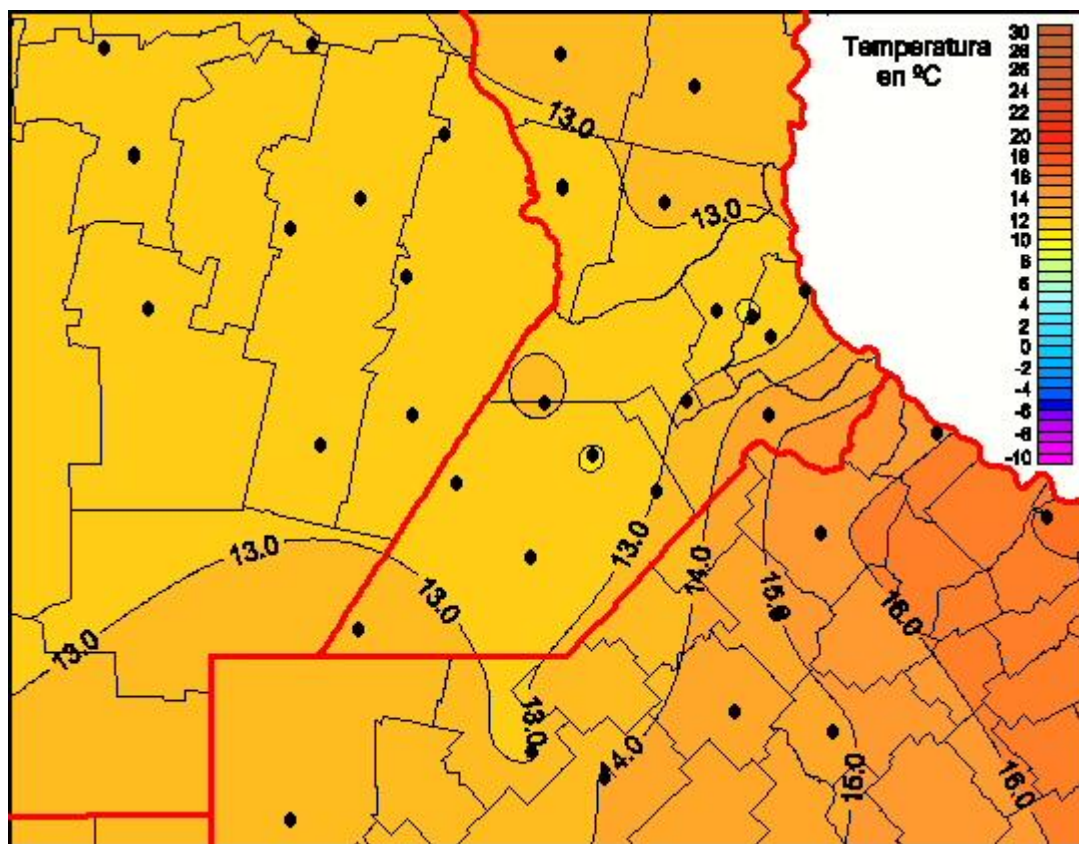

Temperaturas Mínimas

Mapa de temperaturas mínimas de las las últimas 24 horas.
(Desde las 8:00AM hasta las 8:00AM). Se actualiza a las 10:00hs.