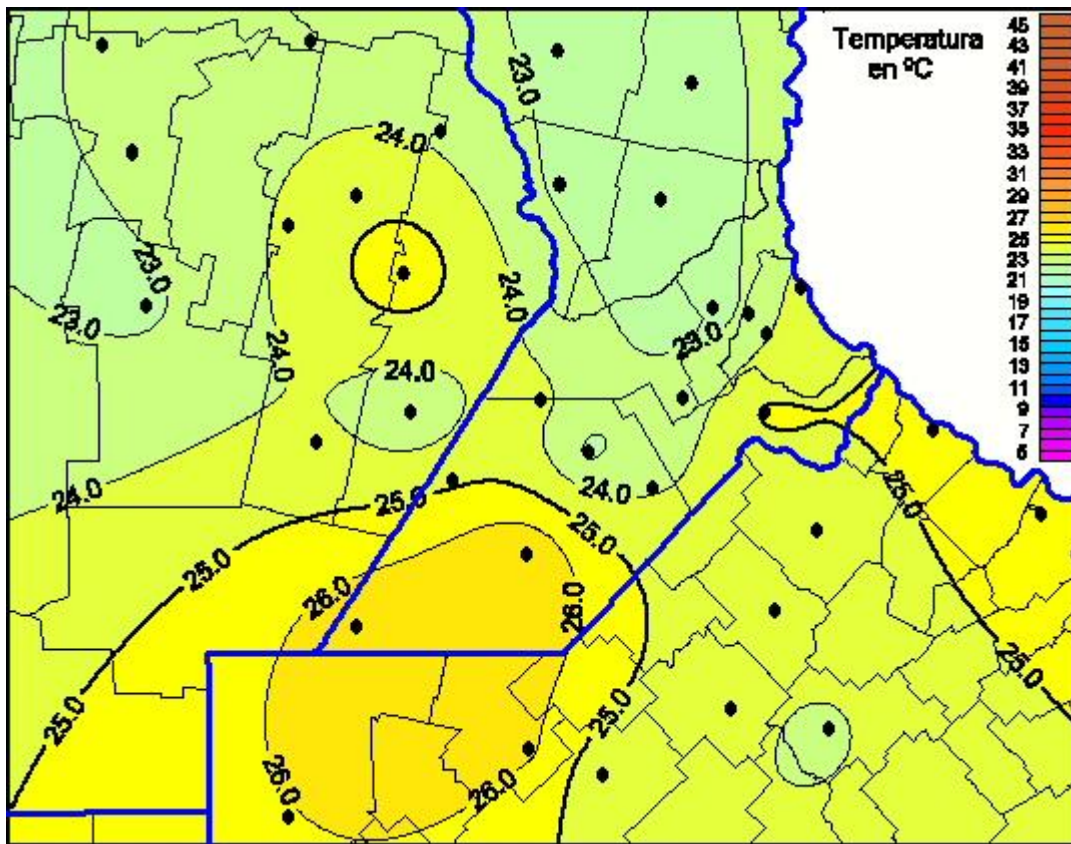

Temperaturas Máximas

Mapa de temperaturas máximas de las últimas 24 horas.
(Desde las 8:00AM hasta las 8:00AM). Se actualiza a las 10:00hs.