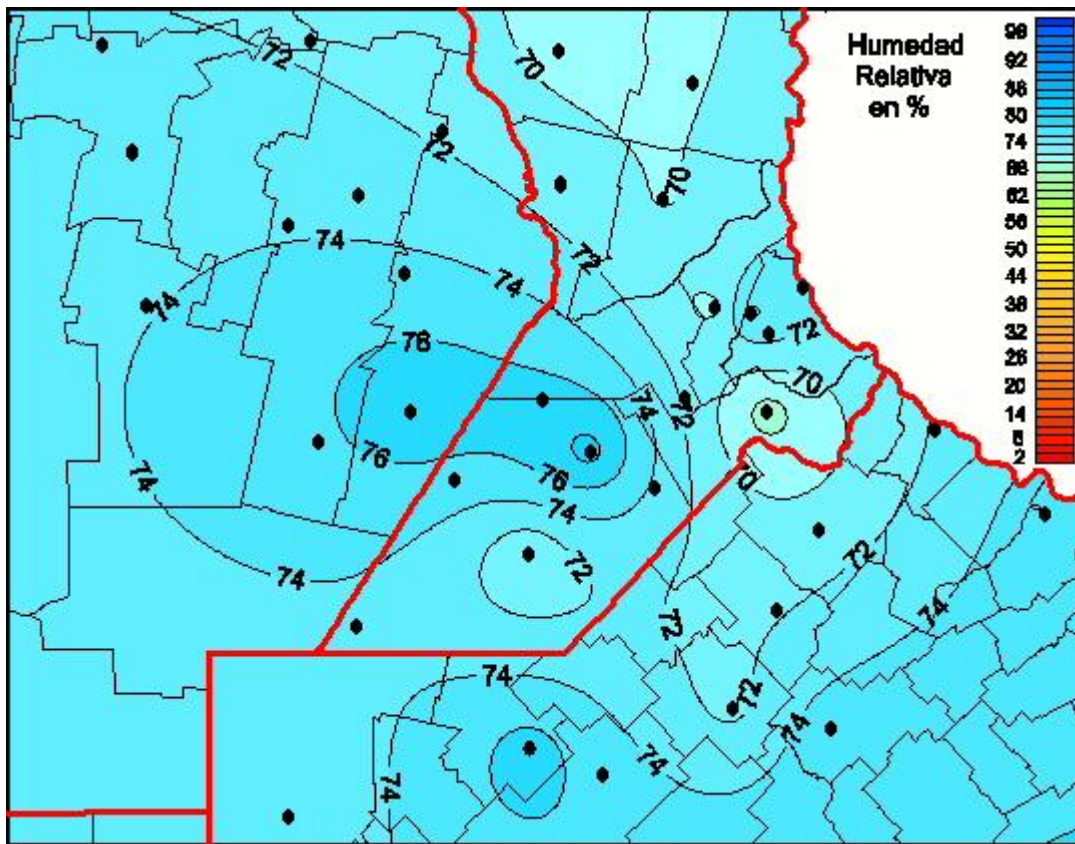

Humedad Relativa

Mapa de humedad relativa de las últimas 24 horas.
(Desde las 8:00AM hasta las 8:00AM). Se actualiza a las 10:00hs.