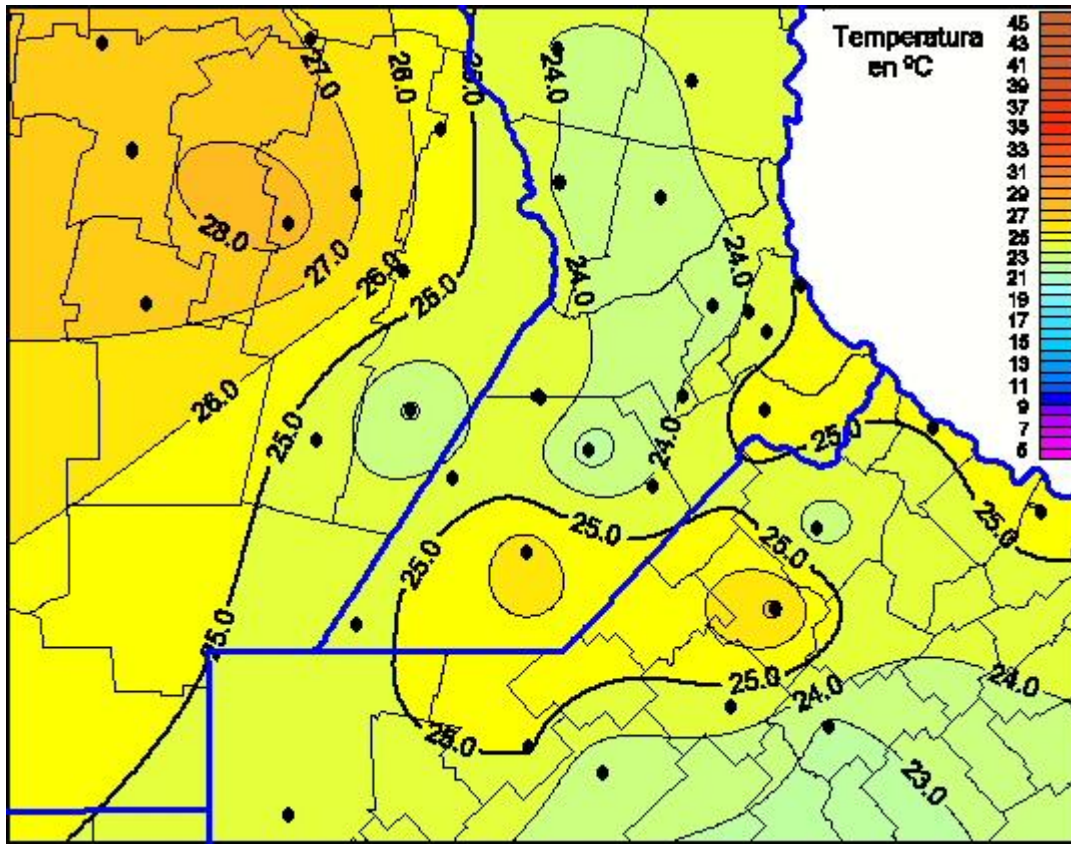

Temperaturas Máximas

Mapa de temperaturas máximas de las últimas 24 horas.
(Desde las 8:00AM hasta las 8:00AM). Se actualiza a las 10:00hs.