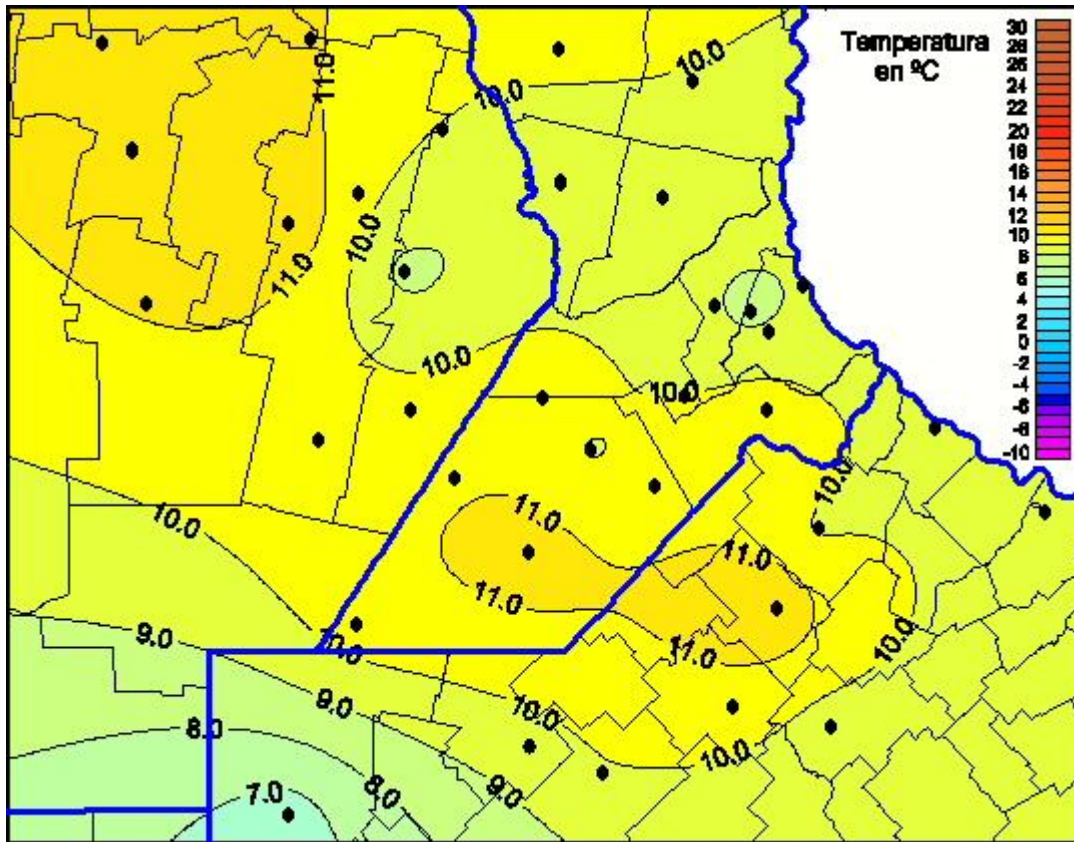

Temperaturas Mínimas

Mapa de temperaturas mínimas de las las últimas 24 horas.
(Desde las 8:00AM hasta las 8:00AM). Se actualiza a las 10:00hs.