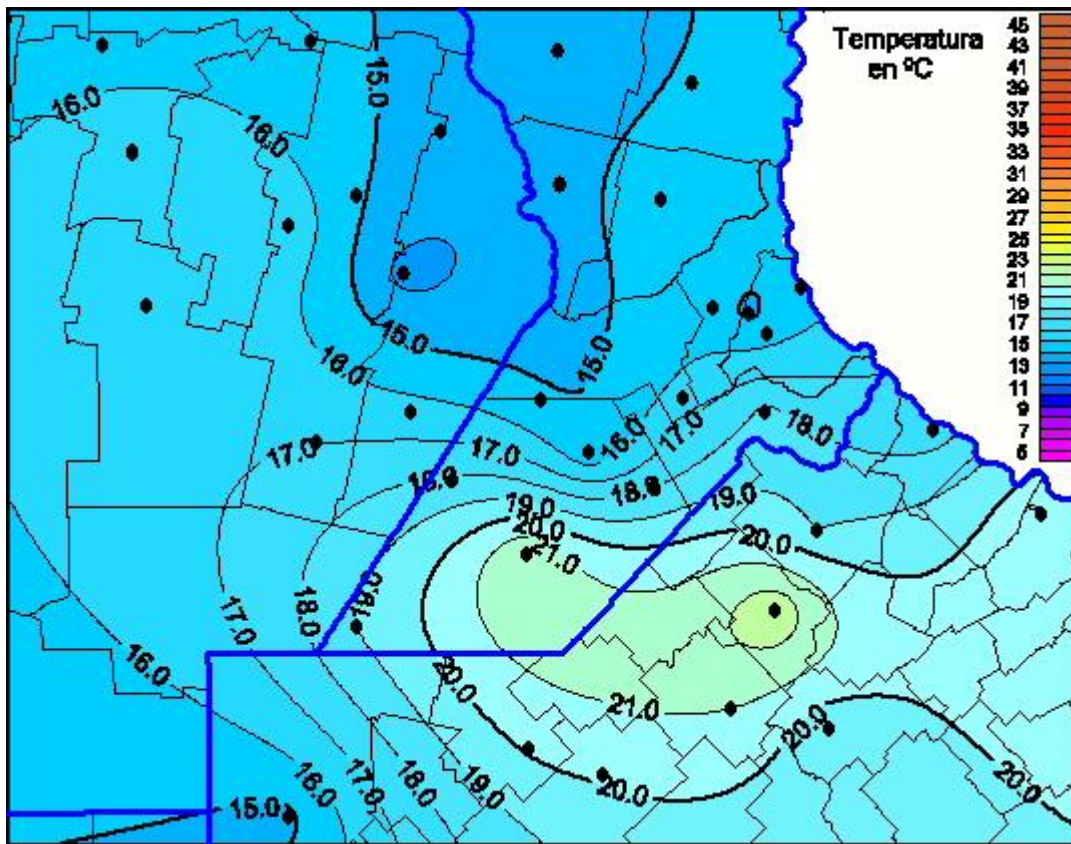

Temperaturas Máximas

Mapa de temperaturas máximas de las últimas 24 horas.
(Desde las 8:00AM hasta las 8:00AM). Se actualiza a las 10:00hs.