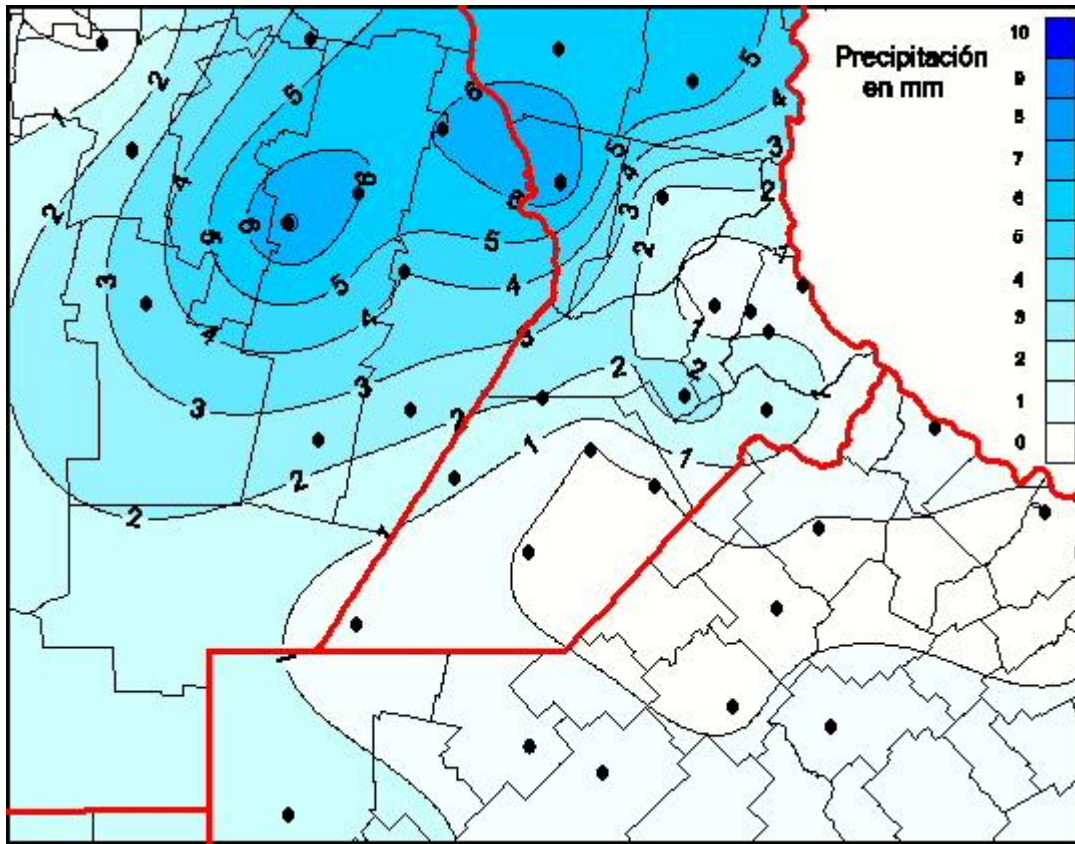

Lluvias

Mapa de precipitación acumulada en las últimas 24 horas.
(Desde las 8:00AM hasta las 8:00AM). Se actualiza a las 10:00hs.