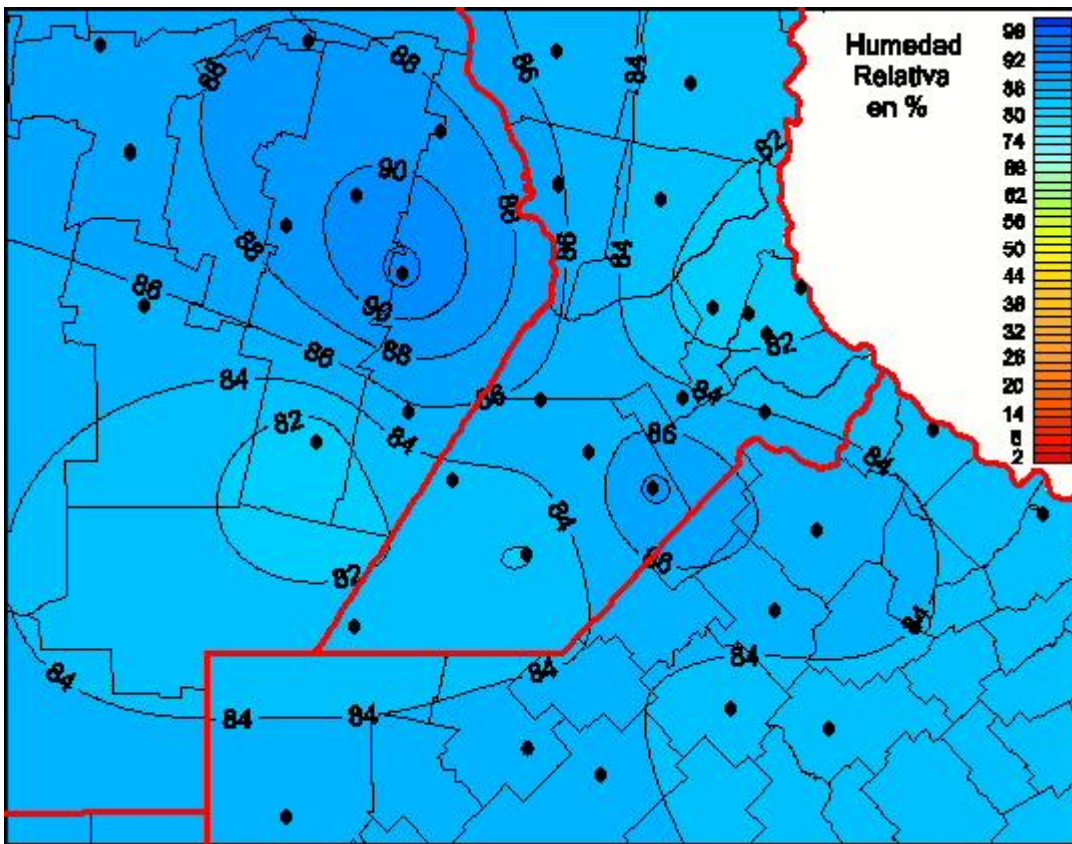

Humedad Relativa

Mapa de humedad relativa de las las últimas 0 horas.
(Desde las 8:00AM hasta las 8:00AM). Se actualiza a las 10:00hs.