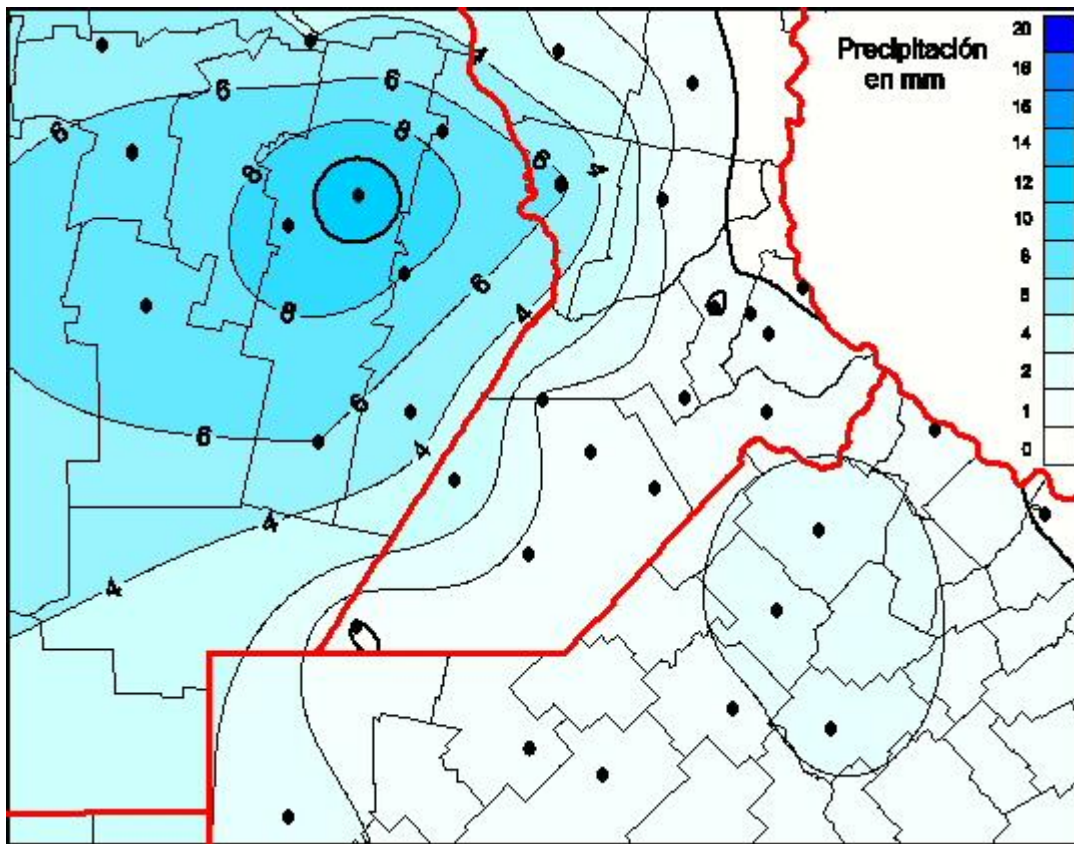

## Lluvias

Mapa de precipitación acumulada en las últimas 0 horas.  
(Desde las 8:00AM hasta las 8:00AM). Se actualiza a las 10:00hs.