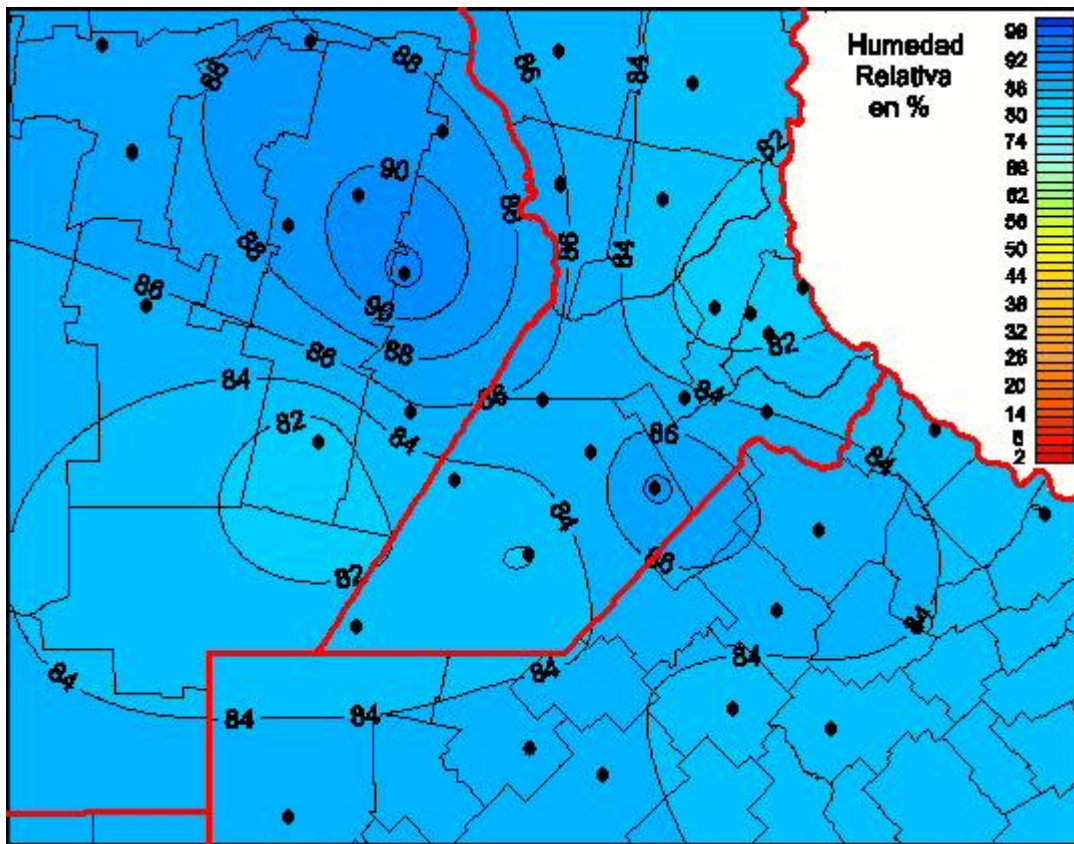

Humedad Relativa

Mapa de humedad relativa de las las últimas 24 horas.
(Desde las 8:00AM hasta las 8:00AM). Se actualiza a las 10:00hs.