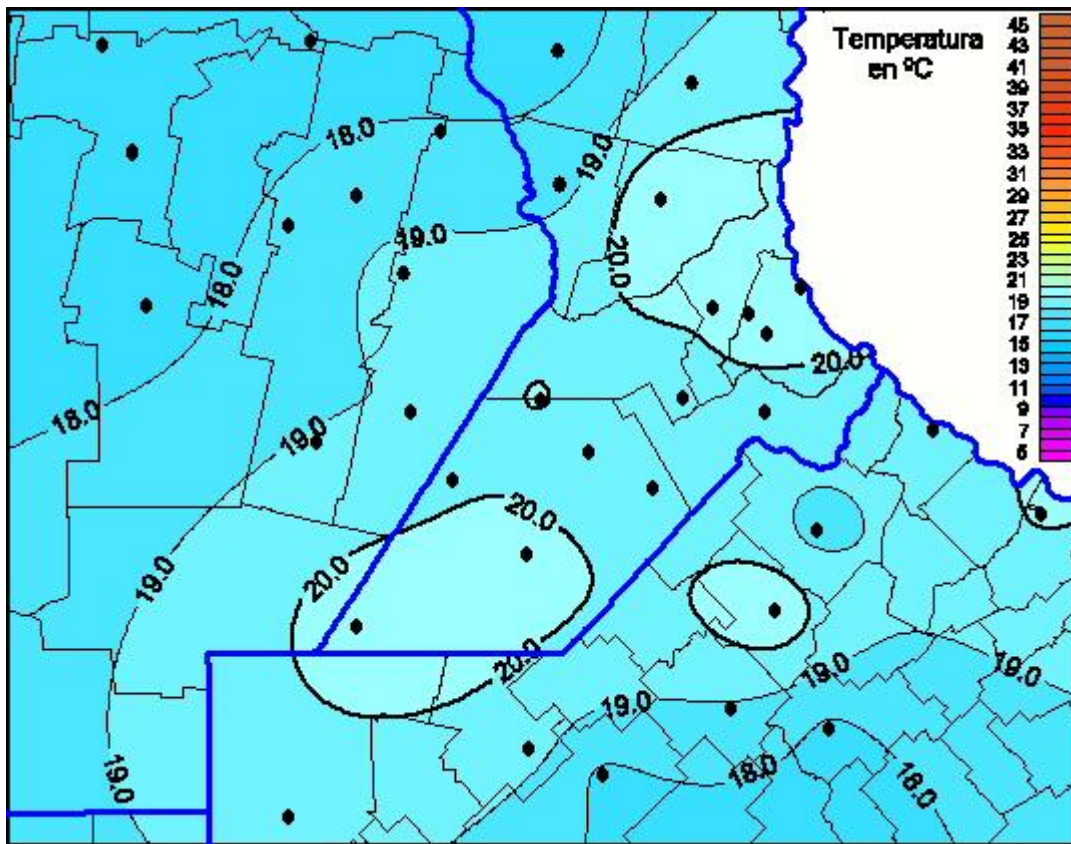

Temperaturas Máximas

Mapa de temperaturas máximas de las las últimas 24 horas.
(Desde las 8:00AM hasta las 8:00AM). Se actualiza a las 10:00hs.