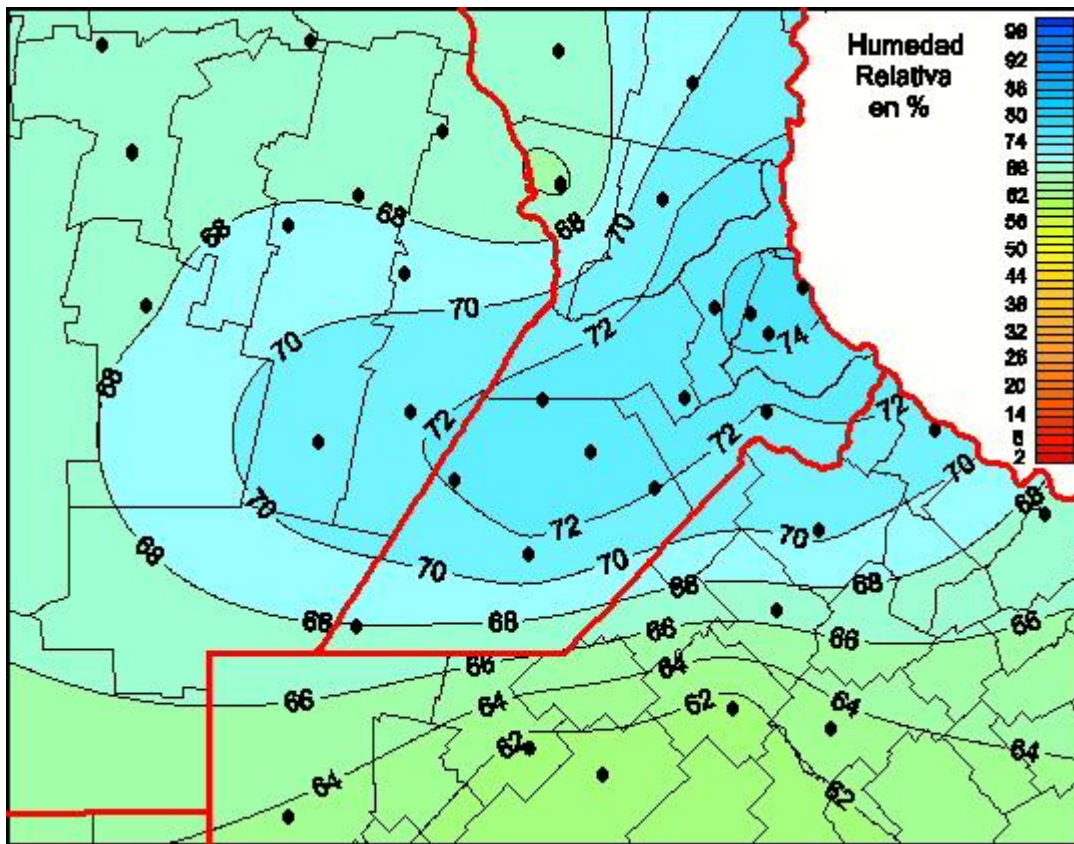

Humedad Relativa

Mapa de humedad relativa de las las últimas 24 horas.
(Desde las 8:00AM hasta las 8:00AM). Se actualiza a las 10:00hs.