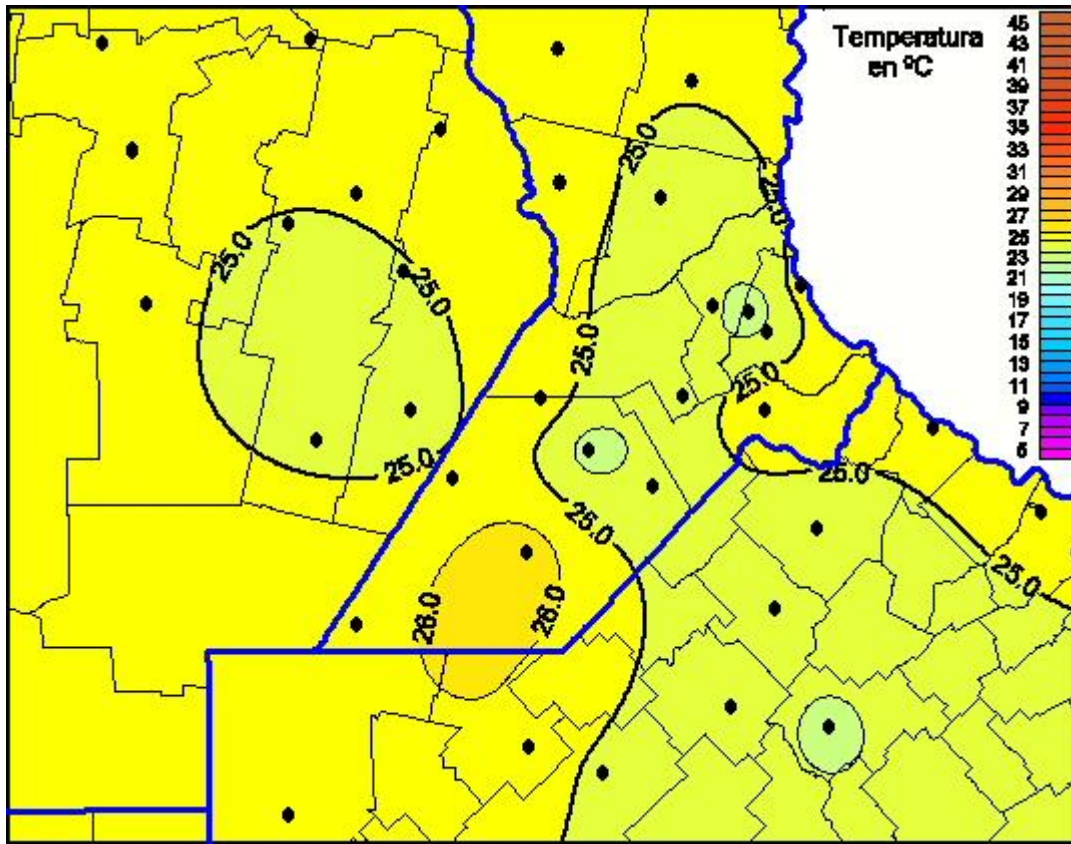

Temperaturas Máximas

Mapa de temperaturas máximas de las las últimas 24 horas.
(Desde las 8:00AM hasta las 8:00AM). Se actualiza a las 10:00hs.