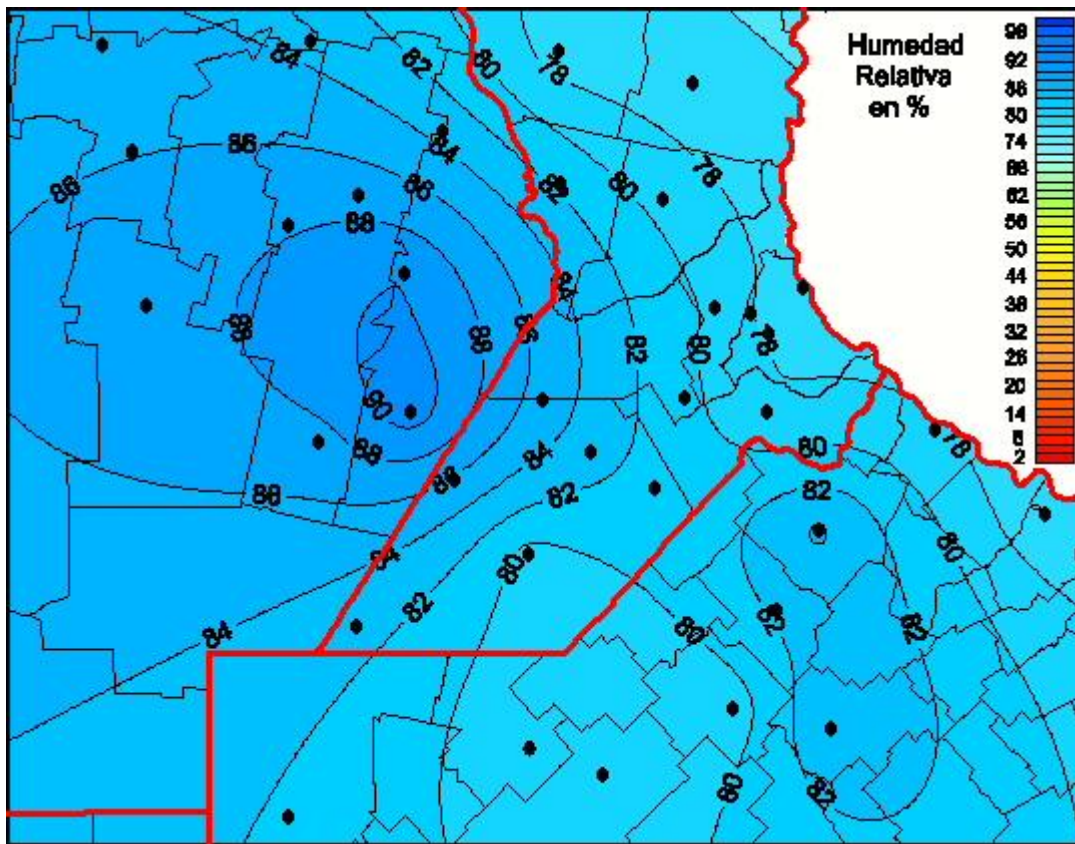

Humedad Relativa

Mapa de humedad relativa de las las últimas 24 horas.
(Desde las 8:00AM hasta las 8:00AM). Se actualiza a las 10:00hs.