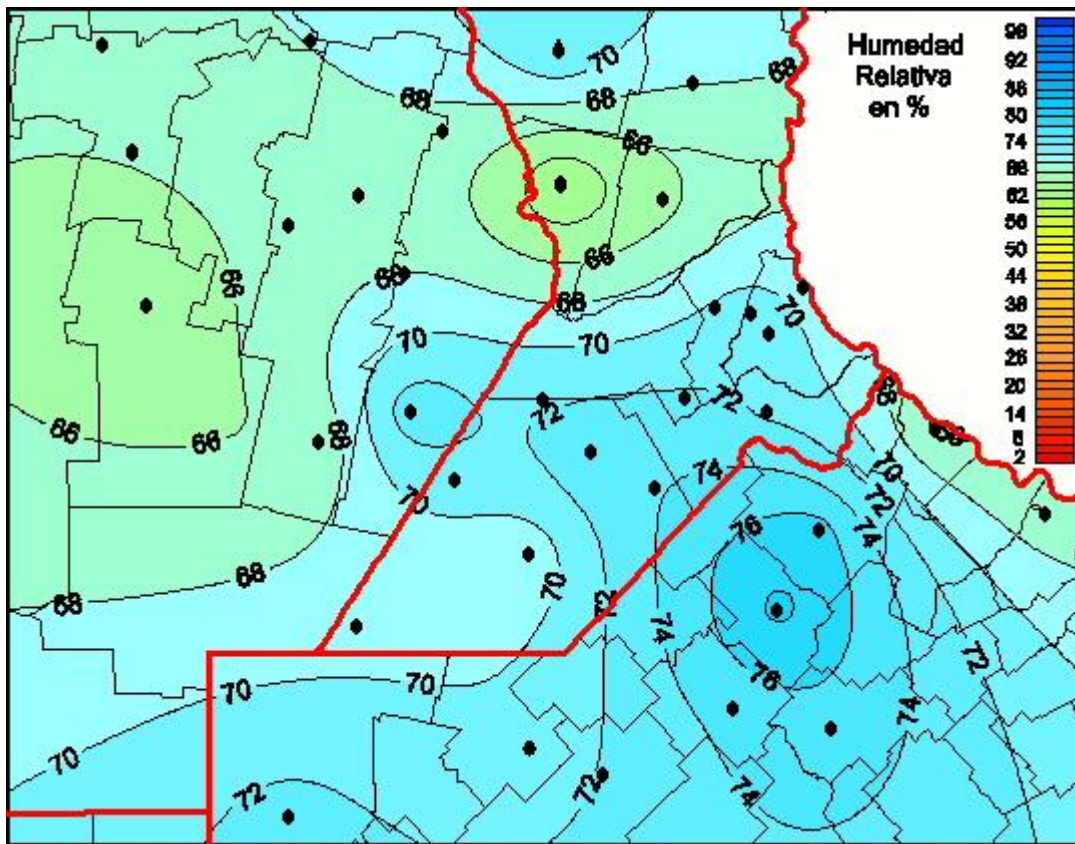

Humedad Relativa

Mapa de humedad relativa de las últimas 72 horas.
(Desde las 8:00AM hasta las 8:00AM). Se actualiza a las 10:00hs.