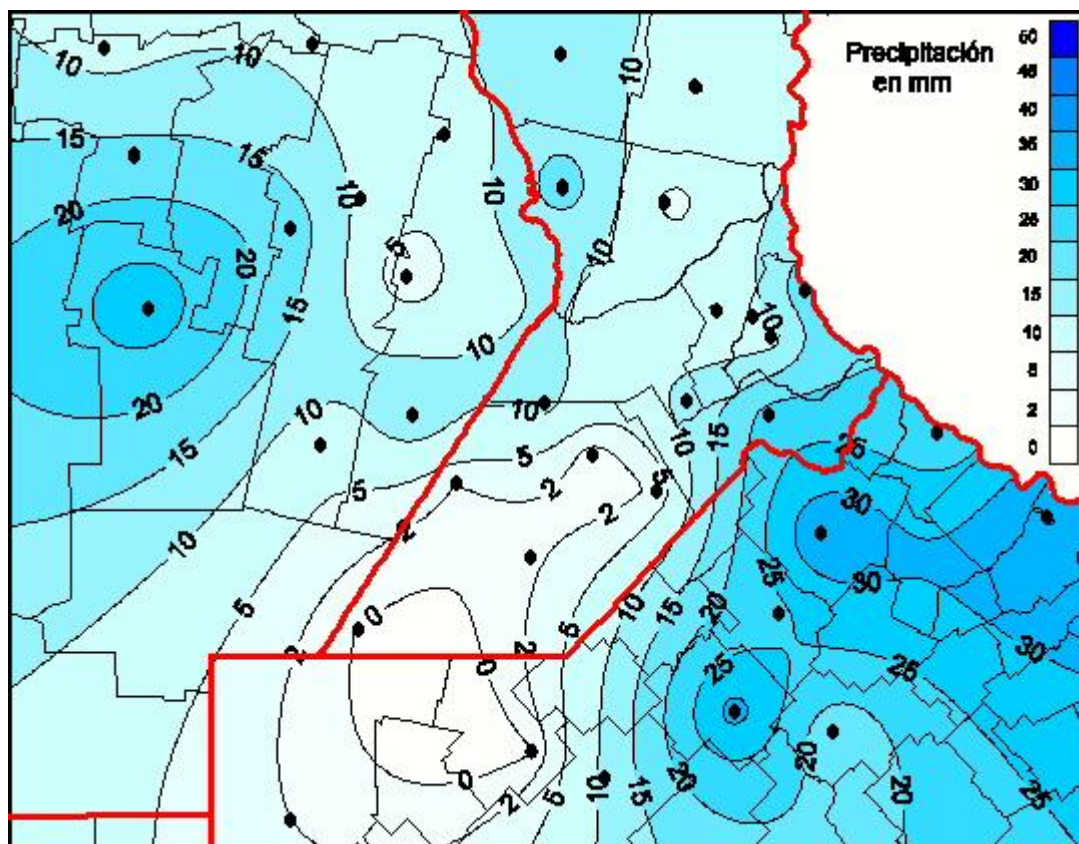

Lluvias

Mapa de precipitación acumulada en las últimas 72 horas.
(Desde las 8:00AM hasta las 8:00AM). Se actualiza a las 10:00hs.