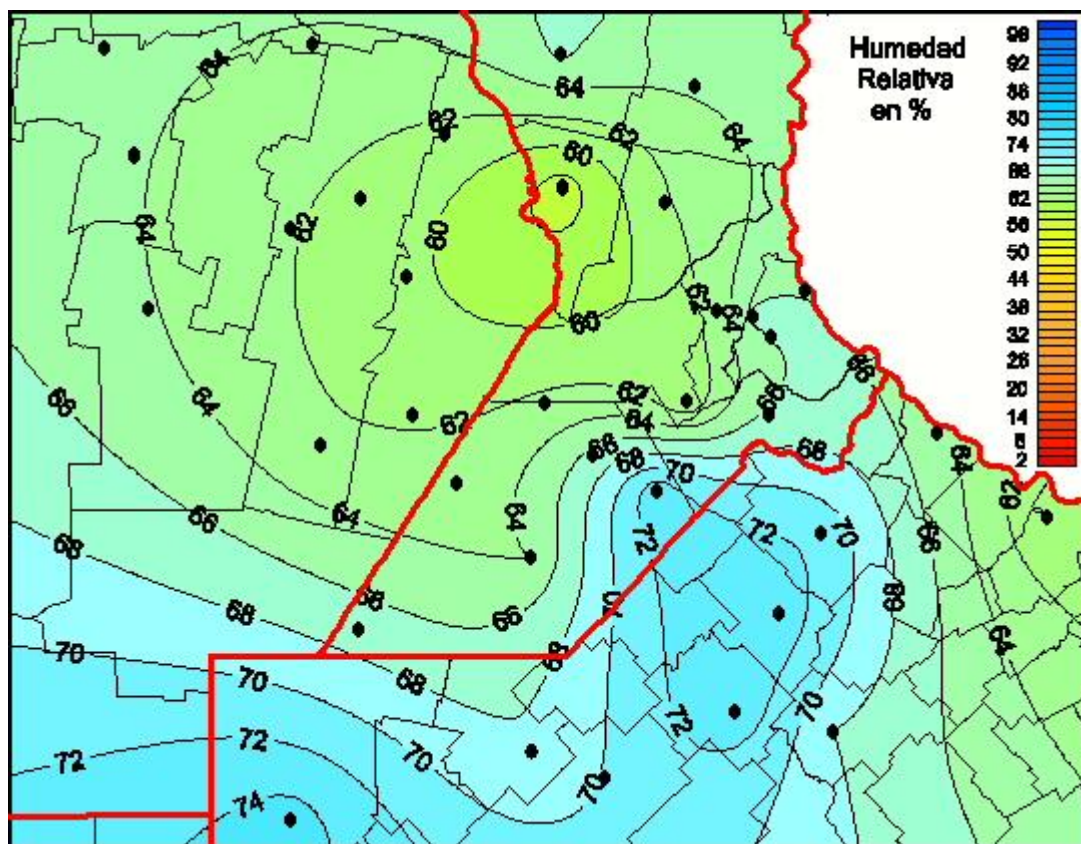

Humedad Relativa

Mapa de humedad relativa de las las últimas 24 horas.
(Desde las 8:00AM hasta las 8:00AM). Se actualiza a las 10:00hs.