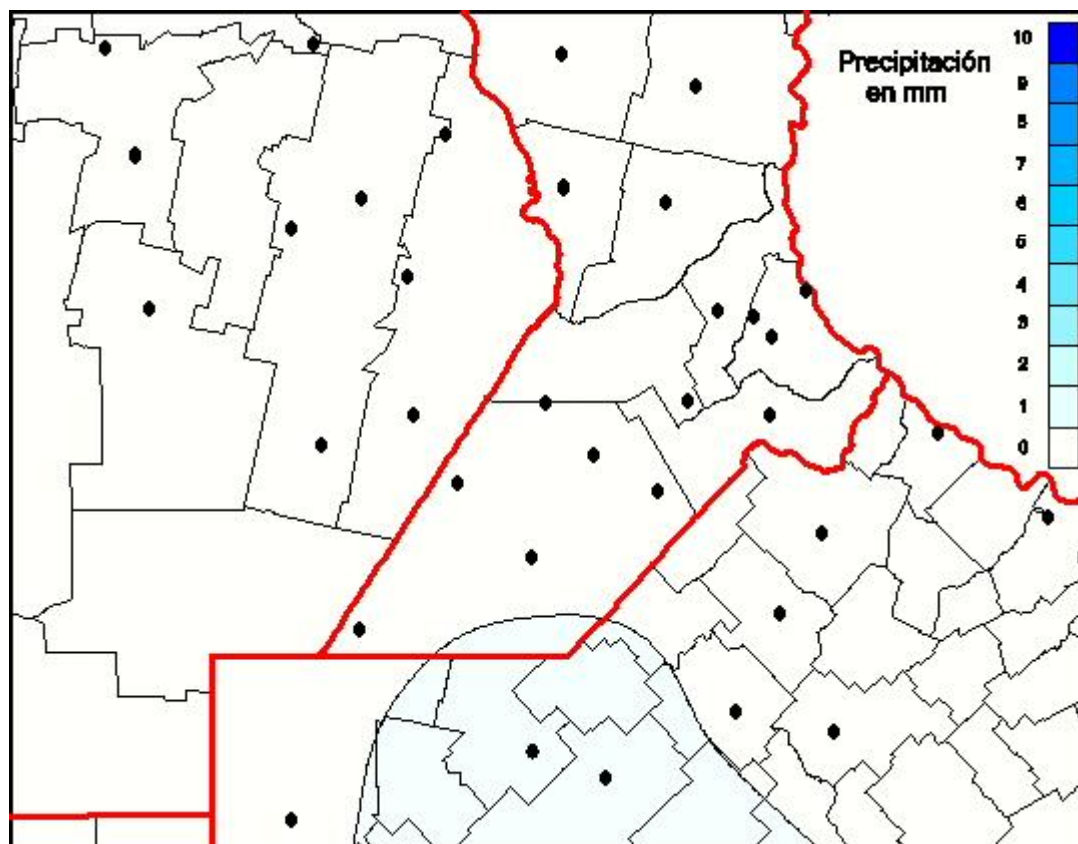

Lluvias

Mapa de precipitación acumulada en las últimas 24 horas.
(Desde las 8:00AM hasta las 8:00AM). Se actualiza a las 10:00hs.