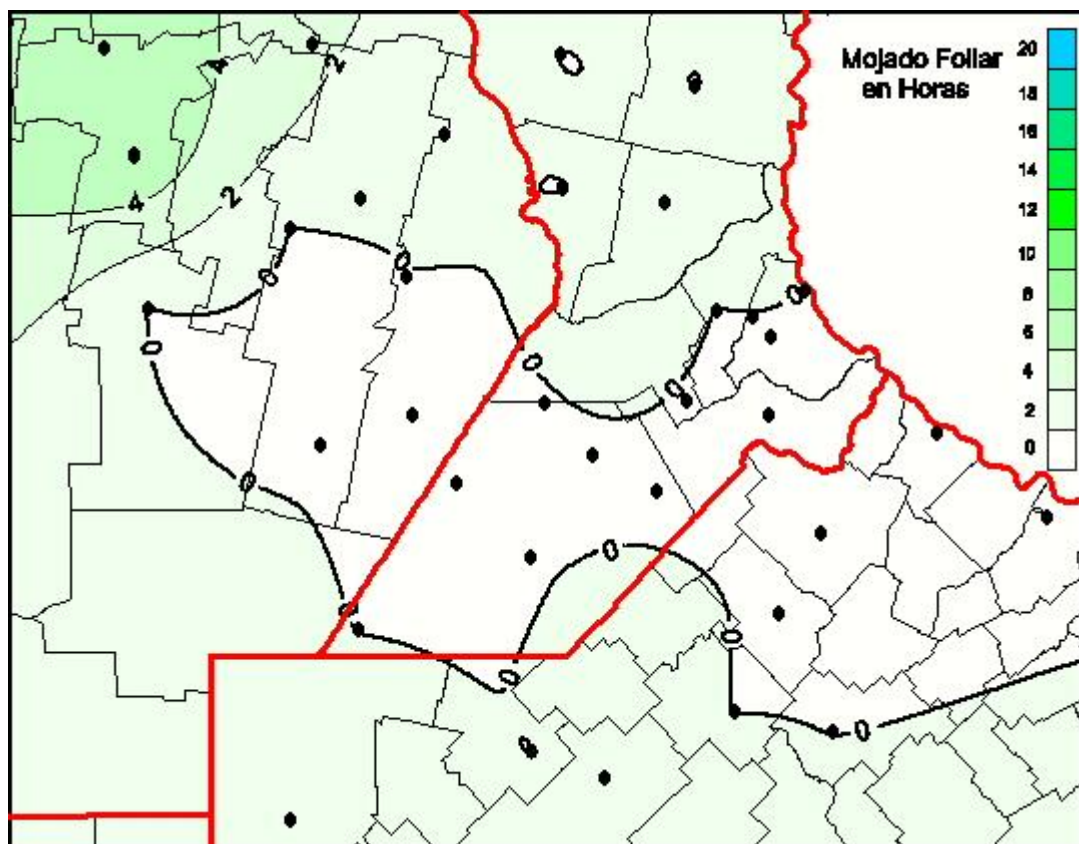

Humedad de Hoja

Mapa de humedad de hoja de las las últimas 24 horas.
(Desde las 8:00AM hasta las 8:00AM). Se actualiza a las 10:00hs.