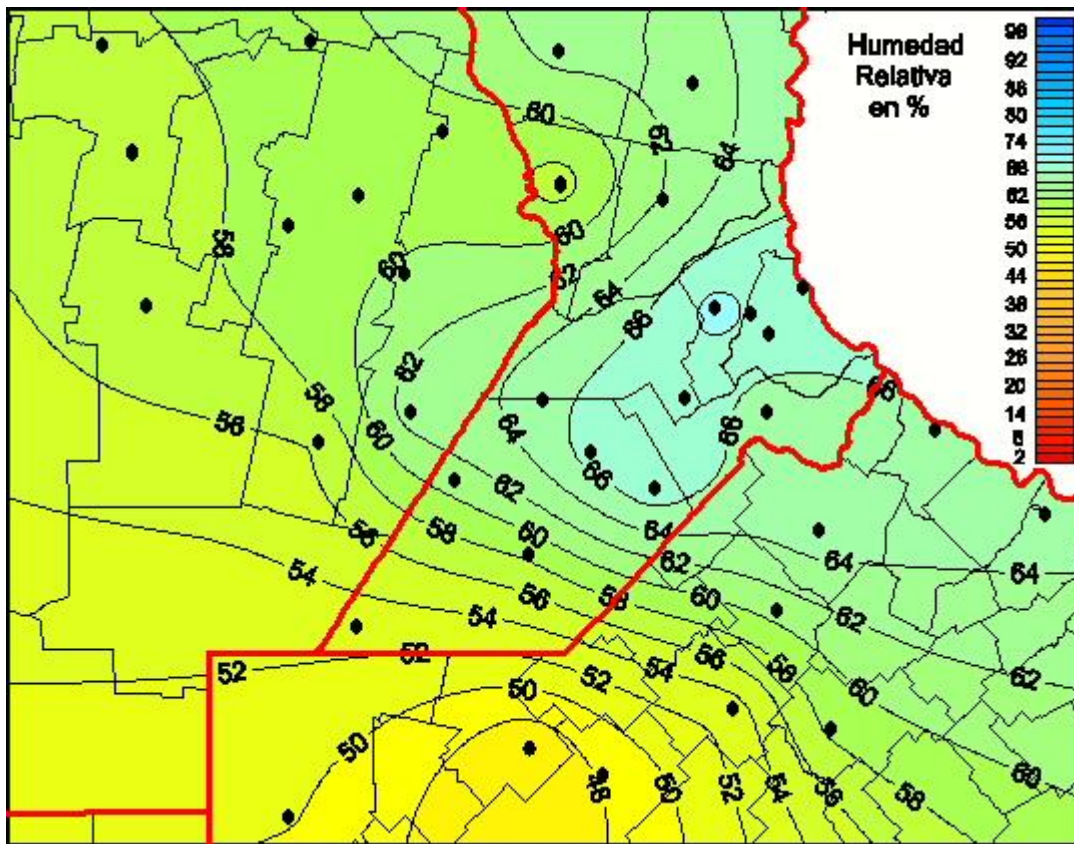

## Humedad Relativa

Mapa de humedad relativa de las últimas 24 horas.  
(Desde las 8:00AM hasta las 8:00AM). Se actualiza a las 10:00hs.