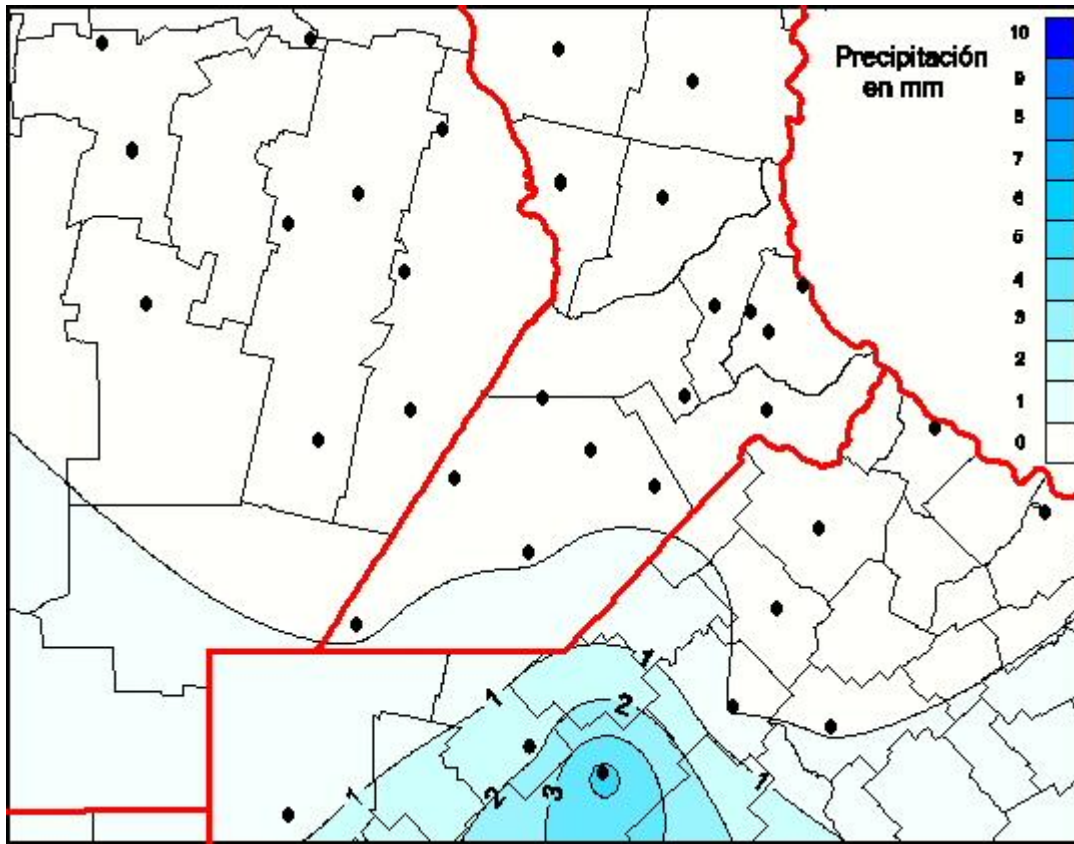

Lluvias

Mapa de precipitación acumulada en las últimas 24 horas.
(Desde las 8:00AM hasta las 8:00AM). Se actualiza a las 10:00hs.