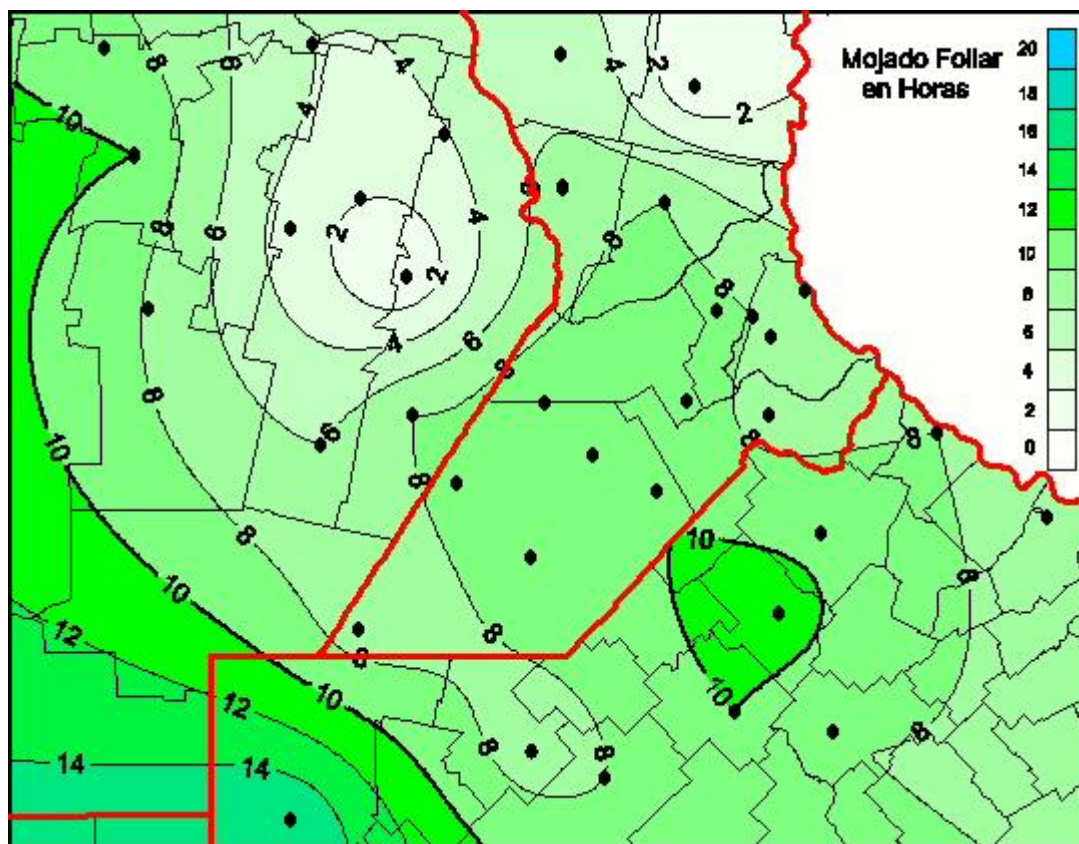

## Humedad de Hoja

Mapa de humedad de hoja de las últimas 72 horas.  
(Desde las 8:00AM hasta las 8:00AM). Se actualiza a las 10:00hs.