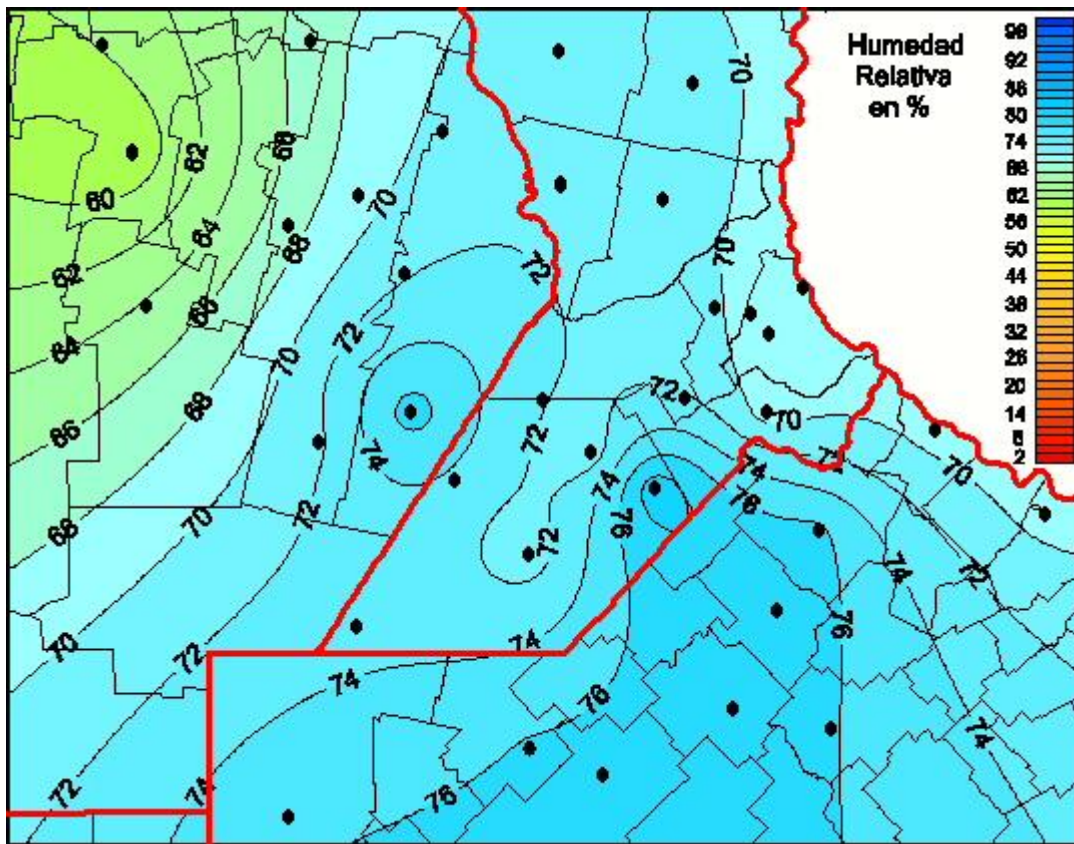

Humedad Relativa

Mapa de humedad relativa de las las últimas 72 horas.
(Desde las 8:00AM hasta las 8:00AM). Se actualiza a las 10:00hs.