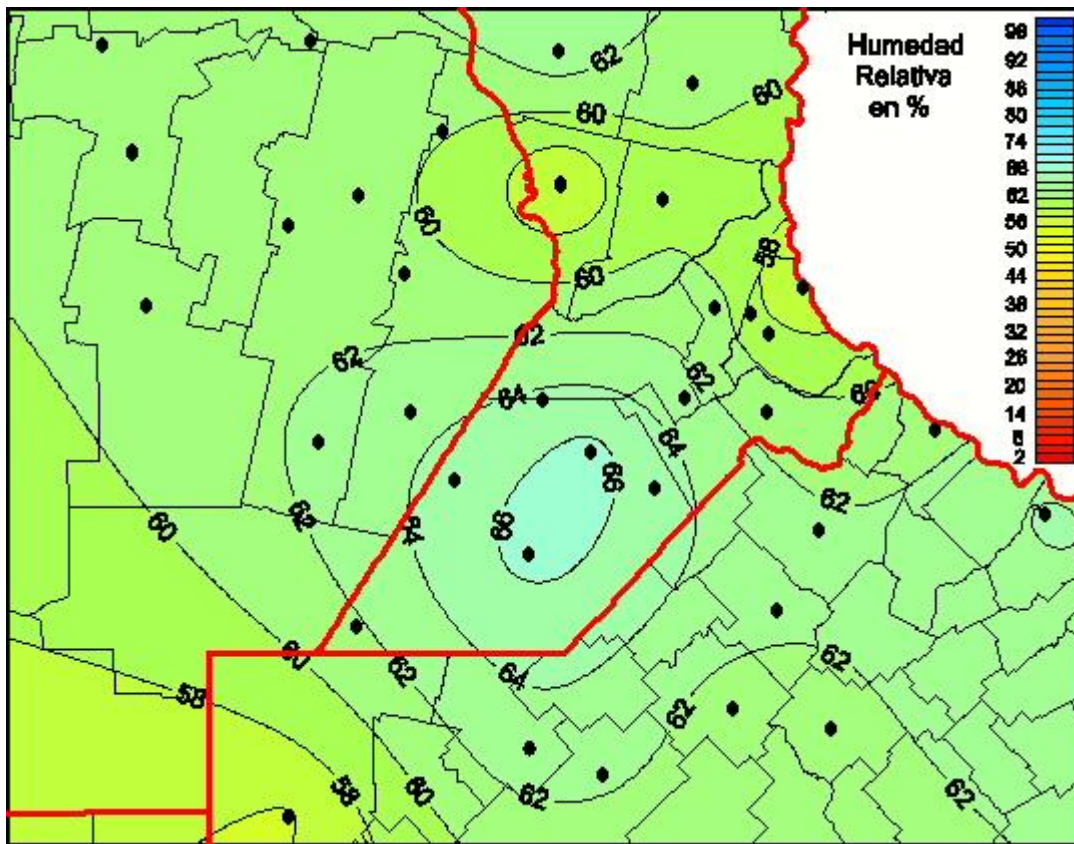

Humedad Relativa

Mapa de humedad relativa de las las últimas 24 horas.
(Desde las 8:00AM hasta las 8:00AM). Se actualiza a las 10:00hs.