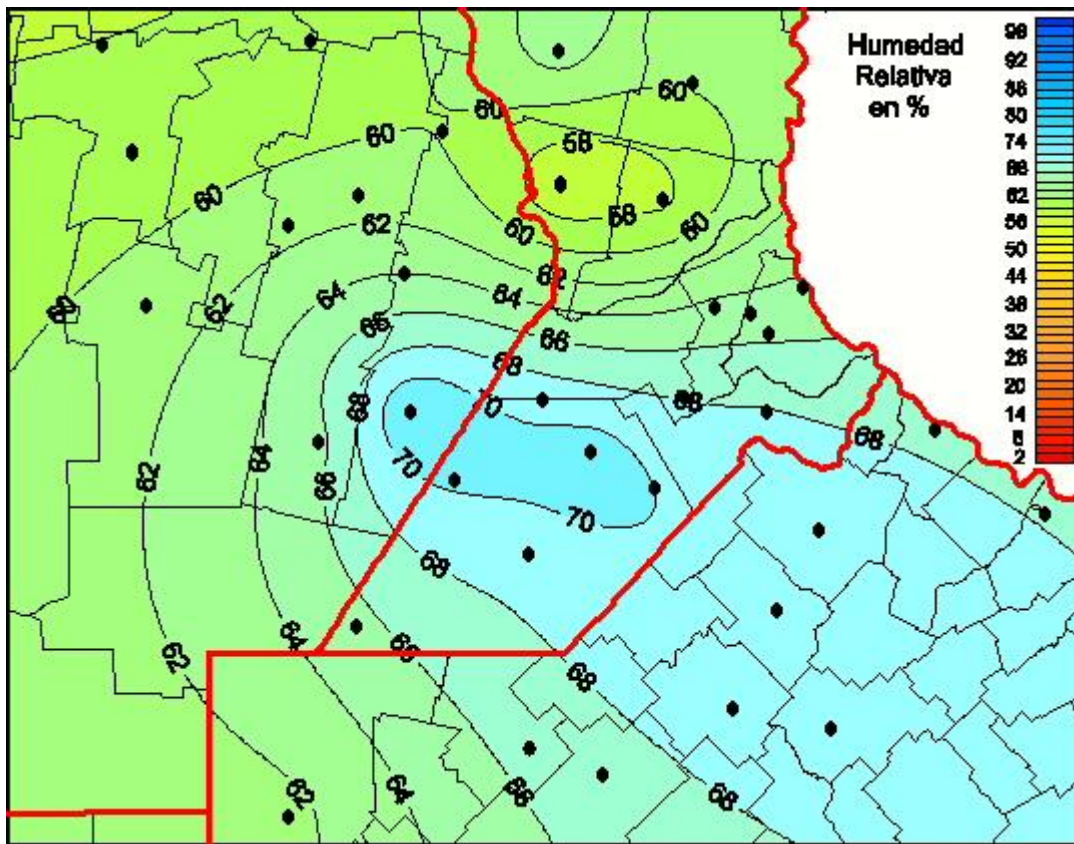

Humedad Relativa

Mapa de humedad relativa de las últimas 24 horas.
(Desde las 8:00AM hasta las 8:00AM). Se actualiza a las 10:00hs.