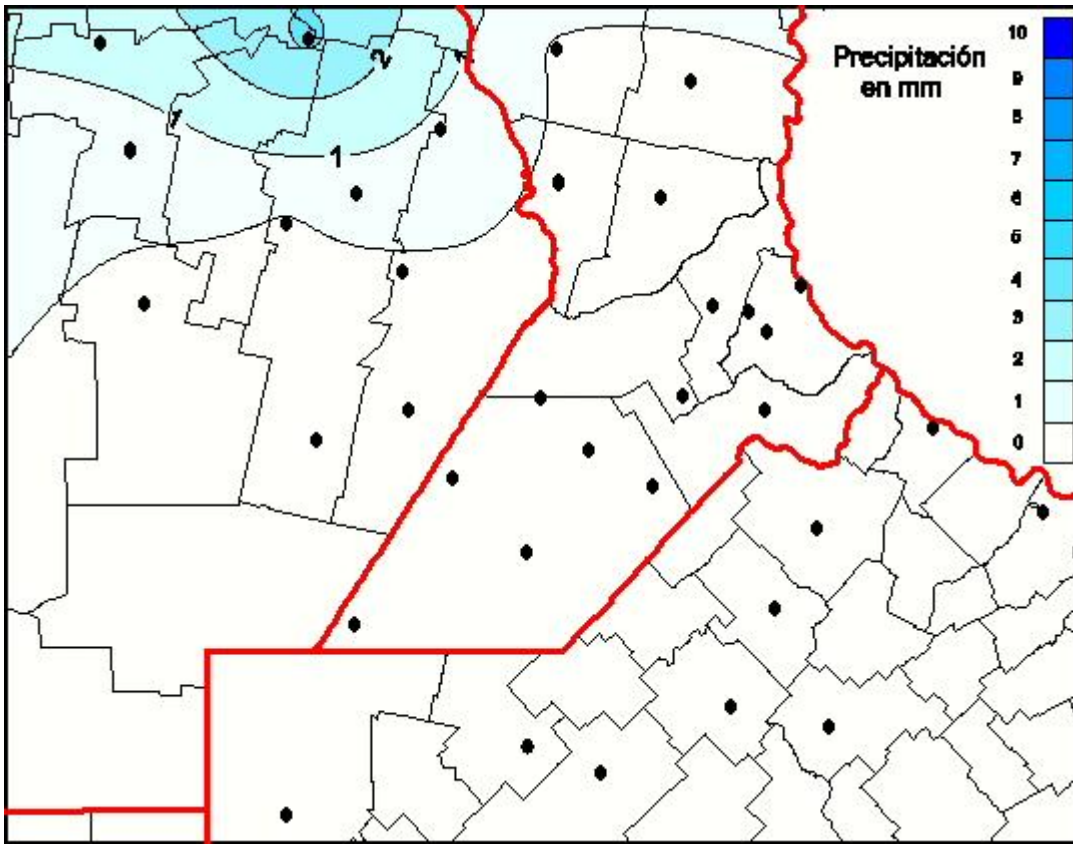

Lluvias

Mapa de precipitación acumulada en las últimas 24 horas.
(Desde las 8:00AM hasta las 8:00AM). Se actualiza a las 10:00hs.

BOLSA
DE COMERCIO
DE ROSARIO

 www.facebook.com/BCROficial

 twitter.com/bcrgrensa