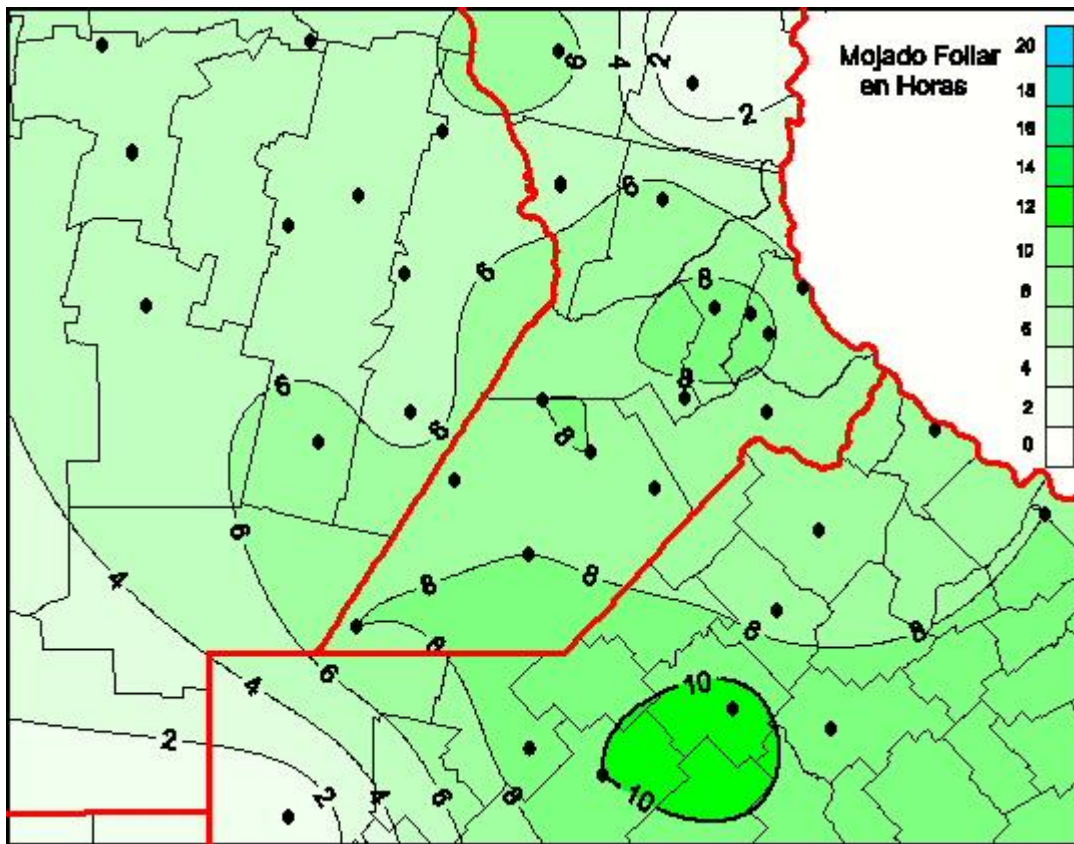

Humedad de Hoja

Mapa de humedad de hoja de las últimas 72 horas.
(Desde las 8:00AM hasta las 8:00AM). Se actualiza a las 10:00hs.