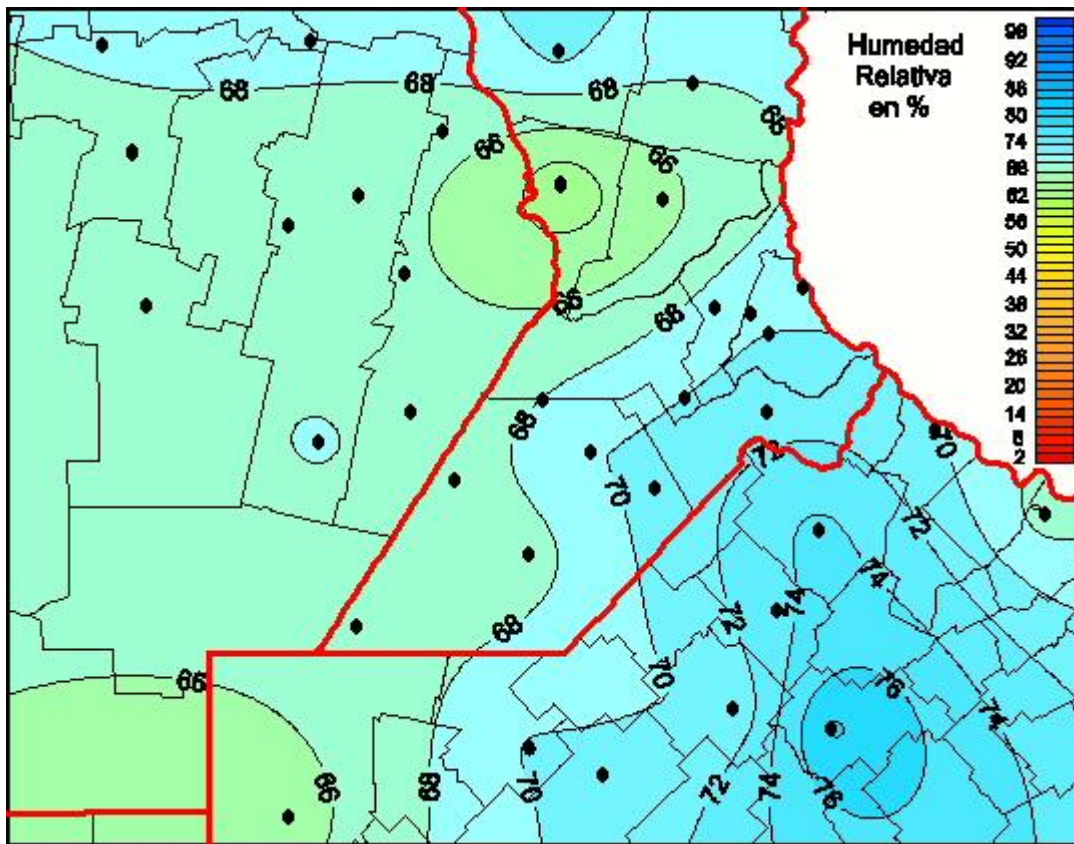

## Humedad Relativa

Mapa de humedad relativa de las últimas 72 horas.  
(Desde las 8:00AM hasta las 8:00AM). Se actualiza a las 10:00hs.