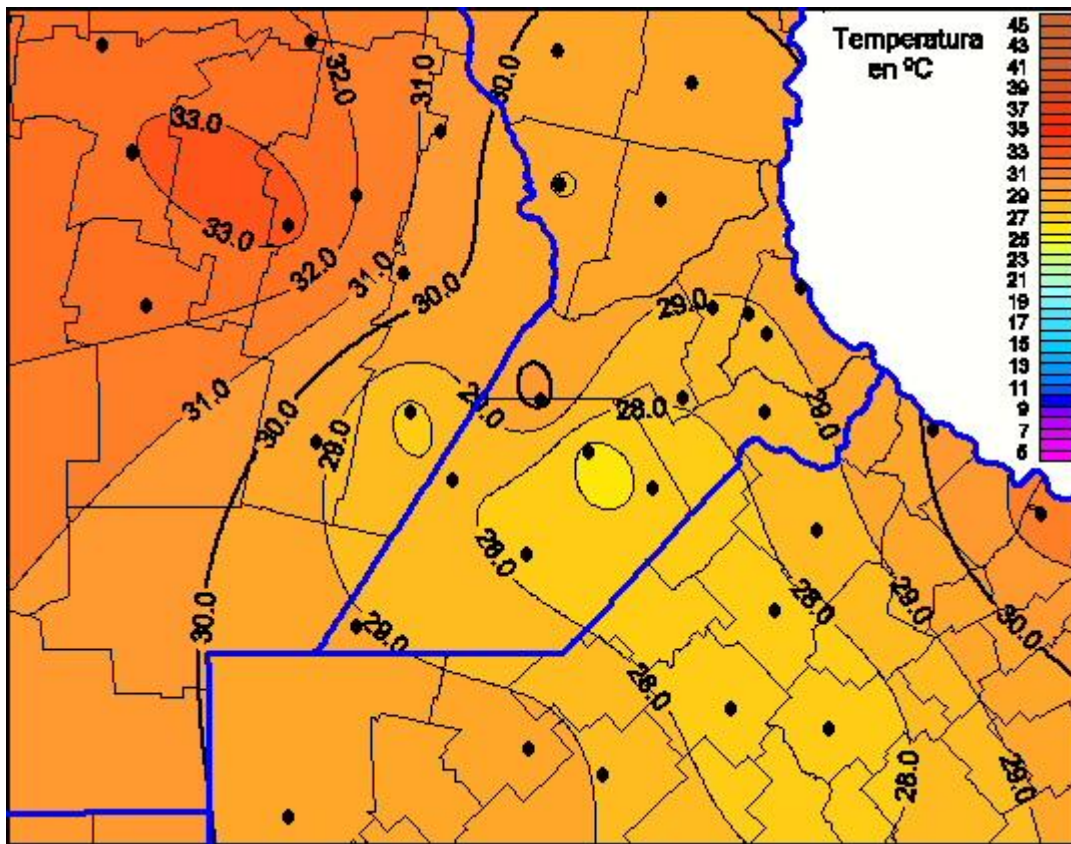

## Temperaturas Máximas

Mapa de temperaturas máximas de las últimas 72 horas.  
(Desde las 8:00AM hasta las 8:00AM). Se actualiza a las 10:00hs.