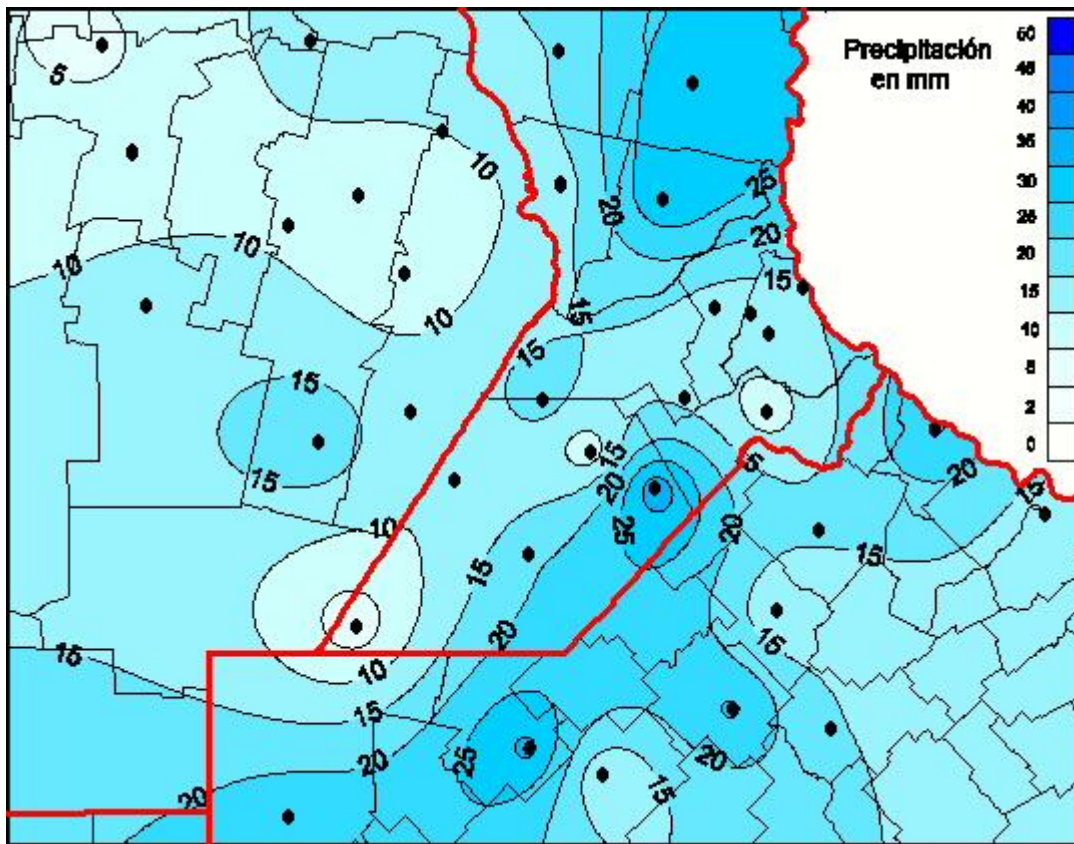

Lluvias

Mapa de precipitación acumulada en las últimas 72 horas.
(Desde las 8:00AM hasta las 8:00AM). Se actualiza a las 10:00hs.