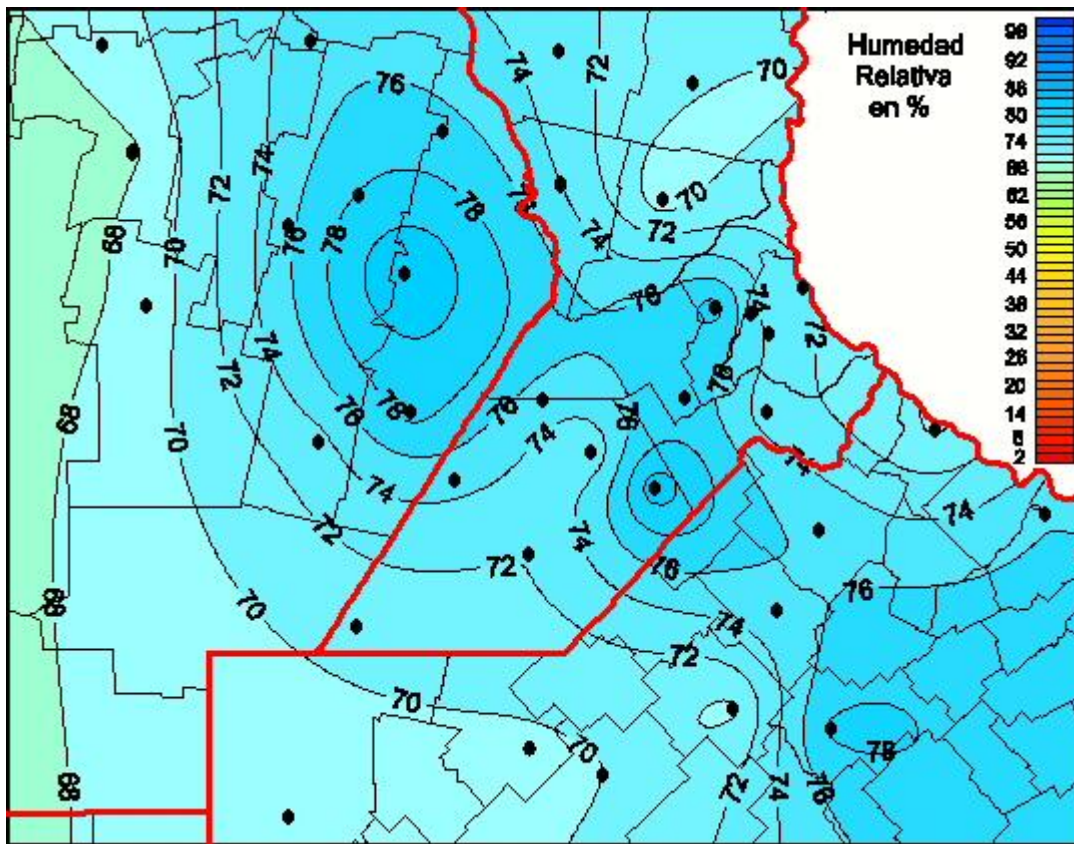

Humedad Relativa

Mapa de humedad relativa de las últimas 24 horas.
(Desde las 8:00AM hasta las 8:00AM). Se actualiza a las 10:00hs.