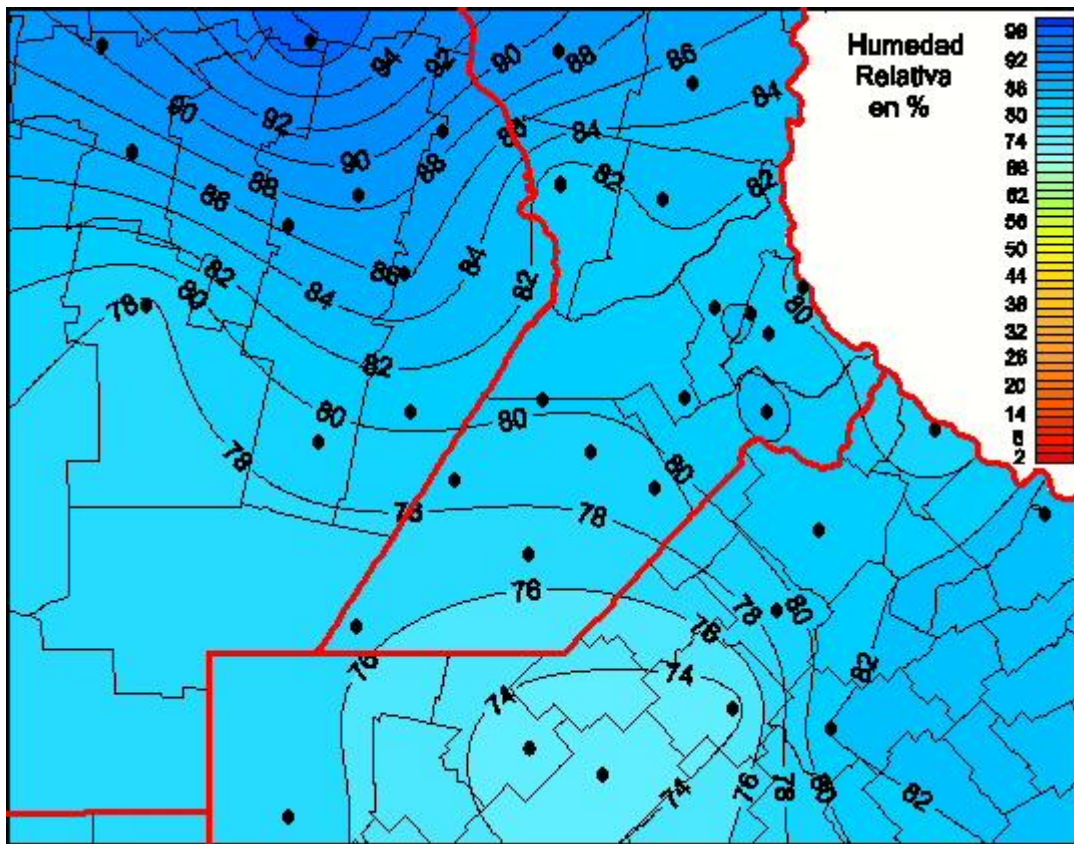

## Humedad Relativa

Mapa de humedad relativa de las últimas 48 horas.  
(Desde las 8:00AM hasta las 8:00AM). Se actualiza a las 10:00hs.