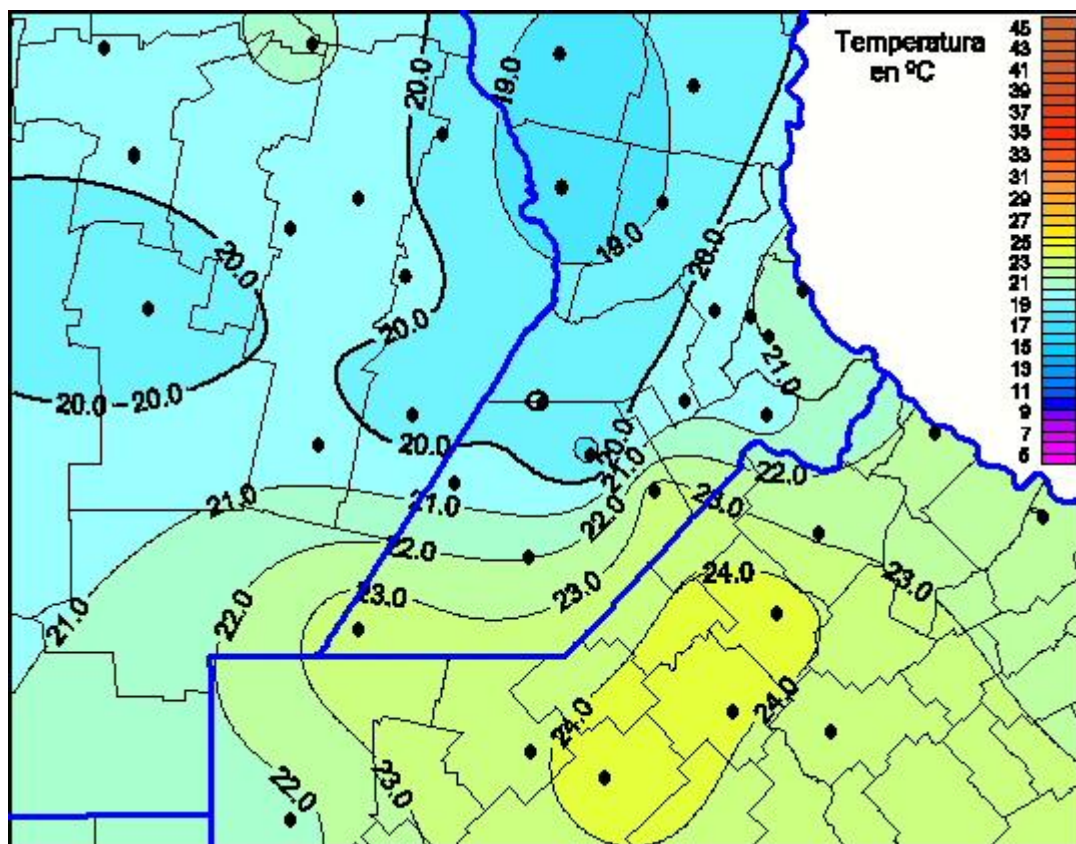

Temperaturas Máximas

Mapa de temperaturas máximas de las últimas 48 horas.
(Desde las 8:00AM hasta las 8:00AM). Se actualiza a las 10:00hs.